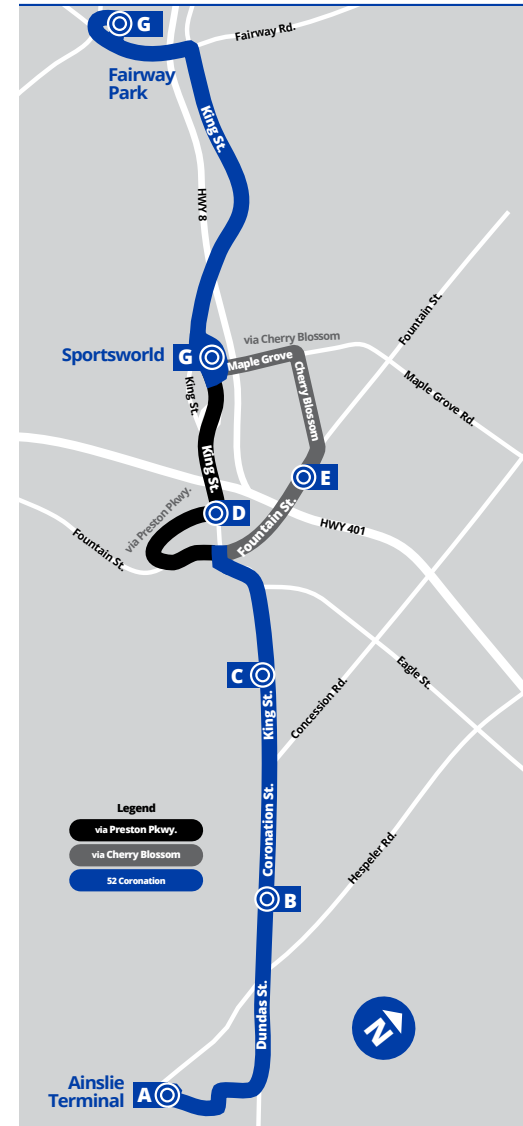

Effective: January 8, 2018