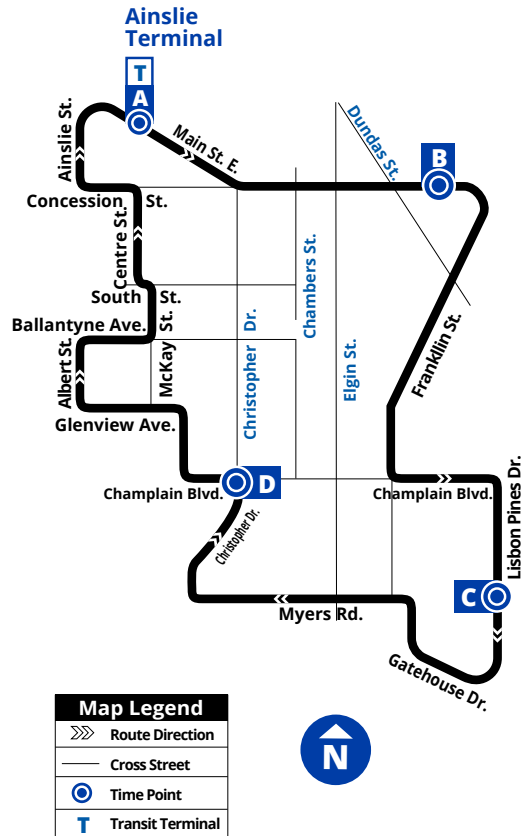

EasyGO Stops

A Ainslie Terminal **1064**

Main / Harris	3535
Main / Bruce	2213
Main / Peck	2214
Main / Lincoln	2215
Main / Elgin	2216
Main / Alexander	1527

B South Cambridge Stopping Centre **1528**

Main / Franklin	2217
Franklin / Green Gate	2174
Franklin / Dundas	2175
Franklin / Walkway To Elliott	2218
Franklin / Morning	2219
Champlain / Franklin	2220
Champlain / Carlos	2221
Lisbon Pines / Champlain	2222
Lisbon Pines / Santa Maria	2223

D Champlain / Christopher **2235**

Mcdonald / Dorset	2236
Glenview / McDonald	2237
Glenview / Henry	2238
Glenview / Albert	2239
Albert / Ballantyne	2240
Ballantyne / McKay	2241
McKay / South	2242
Centre / Elliott	2243
Centre / Concession	2244
Ainslie / Veterans	2159

A Ainslie Terminal **1514**

Lisbon Pines

Route 54

Effective: April 28, 2014

Weekday Schedule

A Ainslie Terminal (Depart)	B South Cambridge Shopping Centre	C Lisbon Pines / Myers	D Champlain / Christopher	A Ainslie Terminal (Arrive)
6:30	6:35	6:41	6:47	6:56
7:00	7:05	7:11	7:17	7:26
7:30	7:35	7:41	7:47	7:56
8:00	8:05	8:11	8:17	8:26
8:30	8:35	8:41	8:47	8:56
9:00	9:05	9:11	9:17	9:26
9:30	9:35	9:41	9:47	9:56
10:00	10:05	10:11	10:17	10:26
10:30	10:35	10:41	10:47	10:56
11:00	11:05	11:11	11:17	11:26
11:30	11:35	11:41	11:47	11:56
12:00	12:05	12:11	12:17	12:26
12:30	12:35	12:41	12:47	12:56
1:00	1:05	1:11	1:17	1:26
1:30	1:35	1:41	1:47	1:56
2:00	2:05	2:11	2:17	2:26
2:30	2:35	2:41	2:47	2:56
3:00	3:05	3:11	3:17	3:26
3:30	3:35	3:41	3:47	3:56
4:00	4:05	4:11	4:17	4:26
4:30	4:35	4:41	4:47	4:56
5:00	5:05	5:11	5:17	5:26
5:30	5:35	5:41	5:47	5:56
6:00	6:05	6:11	6:17	6:26