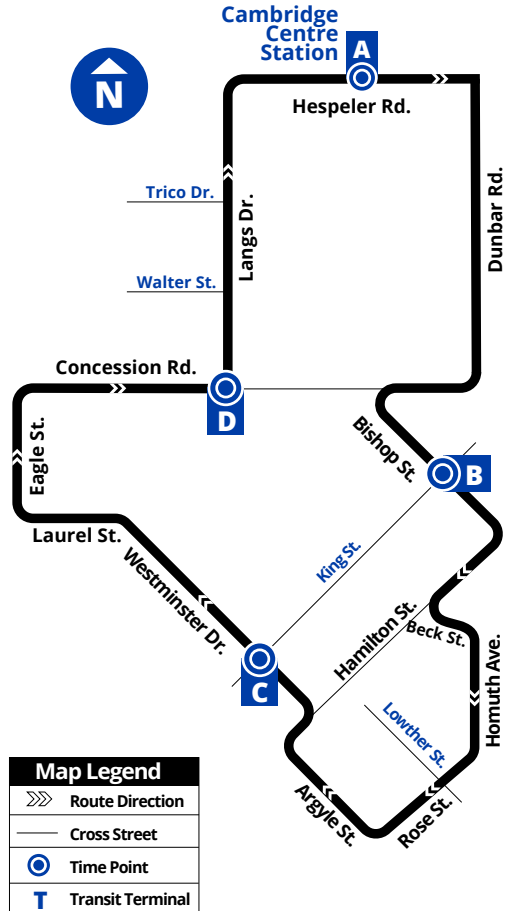

## Weekday

Cambridge Centre (Depart)	Bishop / King	Westminster / King	Langs / Concession	Cambridge Centre (Arrive)
<b>A</b>	<b>B</b>	<b>C</b>	<b>D</b>	<b>A</b>
5:55	6:00	6:07	6:14	6:22
6:25	6:30	6:37	6:44	6:52
6:55	7:00	7:07	7:14	7:22
7:25	7:30	7:37	7:44	7:52
7:55	8:00	8:08	8:14	8:22
8:25	8:31	8:39	8:45	8:53
8:55	9:01	9:09	9:15	9:23
9:25	9:31	9:39	9:45	9:53
9:55	10:01	10:09	10:15	10:23
10:25	10:31	10:39	10:45	10:53
10:55	11:01	11:09	11:15	11:23
11:25	11:31	11:39	11:45	11:53
11:55	12:01	12:09	12:15	12:23
12:25	12:31	12:39	12:45	12:53
12:55	1:01	1:09	1:15	1:23
1:25	1:31	1:39	1:45	1:53
1:55	2:01	2:09	2:16	2:24
2:25	2:31	2:39	2:46	2:54
2:55	3:01	3:09	3:16	3:24
3:25	3:31	3:39	3:46	3:54
3:55	4:01	4:09	4:16	4:24
4:25	4:31	4:39	4:46	4:54
4:55	5:01	5:09	5:16	5:24
5:25	5:31	5:39	5:46	5:54
5:55	6:01	6:09	6:16	6:24
6:25	6:31	6:39	6:46	6:54
6:55	7:01	7:09	7:16	7:24
7:30	7:36	7:44	7:51	7:59
8:00	8:06	8:13	8:19	8:25
8:30	8:36	8:43	8:49	8:55
9:00	9:06	9:13	9:19	9:25
10:00	10:06	10:13	10:19	10:25
11:00	11:06	11:13	11:19	11:25
12:00	12:06	12:13	12:19	12:25