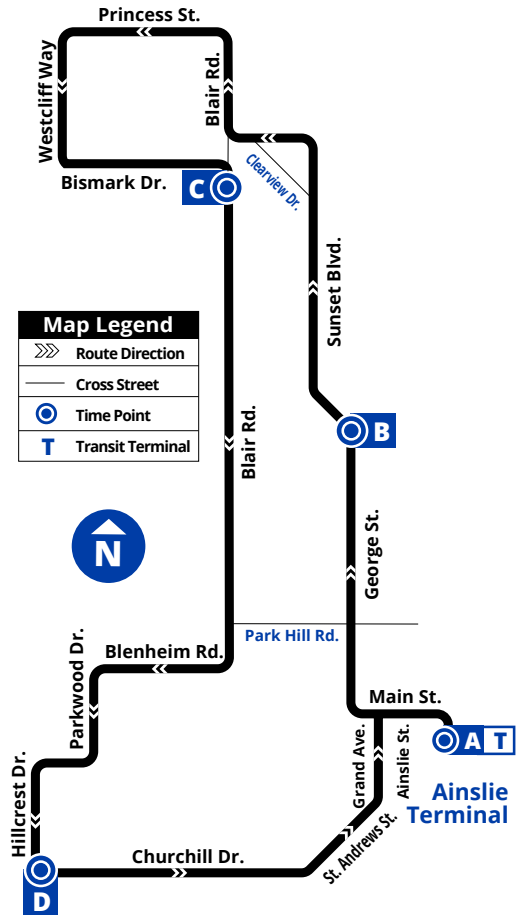

EasyGO Stops

A Ainslie Terminal 1514

Main / Water	2186
North / Grand	2187
George / Blair	2188
George / Hobson	2189
George / James	2190

B Sunset / Saxony 2191

Sunset / Bismark	2192
Sunset / Blair Road P. S.	2193
Sunset / Clearview	2194
Clearview / Blair	2195
Blair / Esther	3805
Blair / Esther	3792
Princess / Rosslinn	3793
Princess / Westcliff	3794
Bismark / Westcliff	3795
Bismark / Devil's Creek	3796

D Hillcrest / Churchill 2206

Churchill / Westgate	2207
Churchill / Forest	2208
Churchill / Barrie	2209
Churchill / Brant	2210
St. Andrews / Grand	2211
Main / Mill	2212

A Ainslie Terminal 1521

Blair

Effective: September 4, 2017

Weekday Schedule

A Ainslie Terminal (Depart)	B Sunset / George	C Blair / Bismark	D Hillcrest / Churchill	A Ainslie Terminal (Arrive)
6:15	5:51	5:58	6:04	6:11
6:45	6:21	6:28	6:34	6:41
7:15	6:51	6:58	7:04	7:11
7:45	7:21	7:28	7:34	7:41
8:15	7:51	7:58	8:04	8:11
8:45	8:21	8:28	8:34	8:41
9:15	8:51	8:58	9:04	9:11
9:45	9:21	9:28	9:34	9:41
10:15	9:51	9:58	10:04	10:11
10:45	10:21	10:28	10:34	10:41
11:15	10:51	10:58	11:04	11:11
11:45	11:21	11:28	11:34	11:41
12:15	11:51	11:58	12:04	12:11
12:45	12:21	12:28	12:34	12:41
1:15	12:51	12:58	1:04	1:11
1:45	1:21	1:28	1:34	1:41
2:15	1:51	1:58	2:04	2:11
2:45	2:21	2:28	2:34	2:41
3:15	2:52	2:59	3:05	3:12
3:45	3:22	3:29	3:35	3:42
4:15	3:52	3:59	4:05	4:12
4:45	4:22	4:29	4:35	4:42
5:15	4:52	4:59	5:05	5:12
5:45	5:22	5:29	5:35	5:42
6:15	5:52	5:59	6:05	6:12
6:45	6:21	6:28	6:34	6:41
6:45	6:51	6:58	7:04	7:11

Saturday Schedule (No Sunday/Holiday Service)

A Ainslie Terminal (Depart)	B Sunset / George	C Blair / Bismark	D Hillcrest / Churchill	A Ainslie Terminal (Arrive)
6:45	6:51	6:58	7:04	7:12
7:45	7:51	7:58	8:04	8:12
8:45	8:51	8:58	9:04	9:12
9:45	9:51	9:58	10:04	10:12
10:45	10:51	10:58	11:04	11:12
11:45	11:51	11:58	12:04	12:12
12:45	12:51	12:58	1:04	1:12
1:45	1:51	1:58	2:04	2:12
2:45	2:51	2:58	3:04	3:12
3:45	3:51	3:58	4:04	4:12
4:45	4:51	4:58	5:04	5:12
5:45	5:51	5:58	6:04	6:12
6:45	6:51	6:58	7:04	7:12