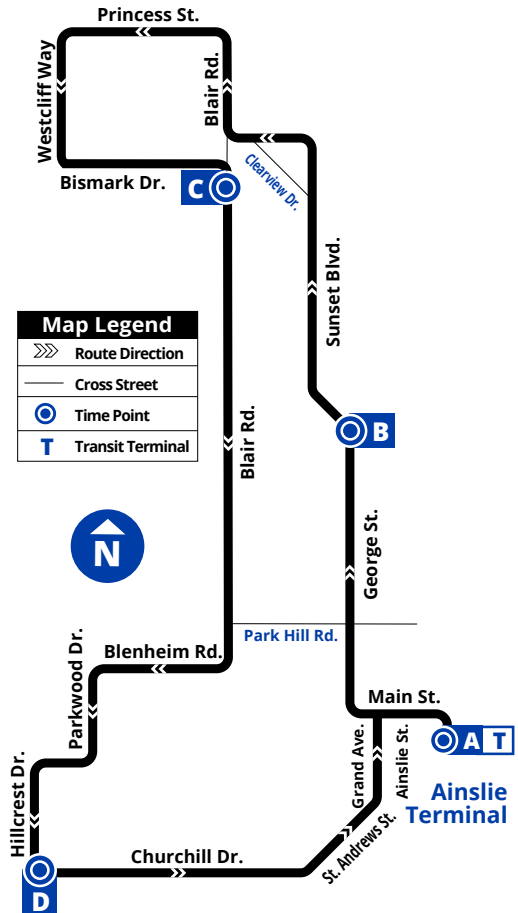

Bus Stops

A Ainslie Terminal 1514

Main / Water	2186
North / Grand	2187
George / Blair	2188
George / Hobson	2189
George / James	2190

B Sunset / Saxony 2191

Sunset / Bismark	2192
Sunset / Blair Road P. S.	2193
Sunset / Clearview	2194
Clearview / Blair	2195
Blair / Esther	3805
Blair / Esther	3792
Princess / Rosslinn	3793
Princess / Westcliff	3794
Bismark / Westcliff	3795
Bismark / Devil's Creek	3796

D Hillcrest / Churchill 2206

Churchill / Westgate	2207
Churchill / Forest	2208
Churchill / Barrie	2209
Churchill / Brant	2210
St. Andrews / Grand	2211
Main / Mill	2212

A Ainslie Terminal 1521

Blair

Effective: January 8, 2018

Weekday Schedule

A Ainslie Terminal (Depart)	B Sunset / George	C Blair / Bismark	D Hillcrest / Churchill	A Ainslie Terminal (Arrive)
6:15	5:51	5:58	6:04	6:11
6:45	6:21	6:28	6:34	6:41
7:15	6:51	6:58	7:04	7:11
7:45	7:21	7:28	7:34	7:41
8:15	7:51	7:58	8:04	8:11
8:45	8:21	8:28	8:34	8:41
9:15	8:51	8:58	9:04	9:11
9:45	9:21	9:28	9:34	9:41
10:15	9:51	9:58	10:04	10:11
10:45	10:21	10:28	10:34	10:41
11:15	10:51	10:58	11:04	11:11
11:45	11:21	11:28	11:34	11:41
12:15	11:51	11:58	12:04	12:11
12:45	12:21	12:28	12:34	12:41
1:15	12:51	12:58	1:04	1:11
1:45	1:21	1:28	1:34	1:41
2:15	1:51	1:58	2:04	2:11
2:45	2:21	2:28	2:34	2:42
3:15	2:51	2:58	3:04	3:12
3:45	3:21	3:28	3:34	3:42
4:15	3:51	3:58	4:04	4:12
4:45	4:21	4:28	4:34	4:42
5:15	4:51	4:58	5:04	5:12
5:45	5:21	5:28	5:34	5:42
6:15	5:51	5:58	6:04	6:11
6:45	6:20	6:27	6:33	6:40
6:45	6:50	6:57	7:03	7:10

Saturday Schedule (No Sunday/Holiday Service)

A Ainslie Terminal (Depart)	B Sunset / George	C Blair / Bismark	D Hillcrest / Churchill	A Ainslie Terminal (Arrive)
6:45	6:51	6:58	7:04	7:12
7:45	7:51	7:58	8:04	8:12
8:45	8:51	8:58	9:04	9:12
9:45	9:51	9:58	10:04	10:12
10:45	10:51	10:58	11:04	11:12
11:45	11:51	11:58	12:04	12:12
12:45	12:51	12:58	1:04	1:12
1:45	1:51	1:58	2:04	2:12
2:45	2:51	2:58	3:04	3:12
3:45	3:51	3:58	4:04	4:12
4:45	4:51	4:58	5:04	5:12
5:45	5:51	5:58	6:04	6:12
6:45	6:51	6:58	7:04	7:12