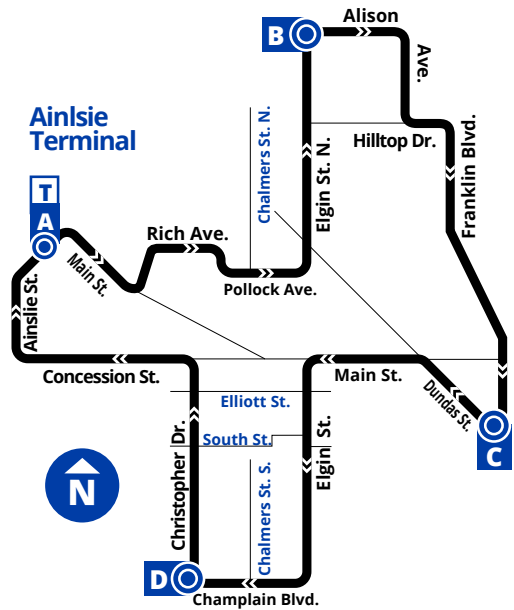

## **A** Ainslie Terminal 1519

Main / Harris	3535
Oak / Main	2160
Rich / Lincoln	2161
Pollock / Lincoln	2162
Pollock / Chalmers	2163
Pollock / Elgin	2164
Elgin / Dundas	2165
Elgin / Linnwood	2166
Elgin / Manchester	2167
Elgin / Marion	2168

## **C** Franklin / Dundas 2175

Dundas / Franklin	2176
Main / Alexander	1506
Elgin / Elliott	2177
Elgin / South	2178
Elgin / Woolley	2179
Elgin / Champlain	2180
Champlain / Brierdale	2181

# Champlain

Effective: April 27, 2015

Map Legend	
	Route Direction
	Cross Street
	Time Point
	Transit Terminal

## Weekday Schedule

<b>A</b> Ainslie Terminal (Depart)	<b>B</b> Alison / Elgin	<b>C</b> South Cambridge Shopping Centre	<b>D</b> Champlain / Christopher	<b>A</b> Ainslie Terminal (Arrive)
		6:00	6:06	6:12
6:15	6:22	6:28	6:34	6:40
6:45	6:52	6:58	7:04	7:10
7:15	7:22	7:28	7:34	7:40
7:45	7:52	7:58	8:04	8:10
8:15	8:22	8:28	8:34	8:40
8:45	8:52	8:58	9:04	9:10
9:15	9:22	9:28	9:34	9:40
9:45	9:52	9:58	10:04	10:10
10:15	10:22	10:28	10:34	10:40
10:45	10:52	10:58	11:04	11:10
11:15	11:22	11:28	11:34	11:40
11:45	11:52	11:58	12:04	12:10
12:15	12:22	12:28	12:34	12:40
12:45	12:52	12:58	1:04	1:10
1:15	1:22	1:28	1:34	1:40
1:45	1:52	1:58	2:04	2:10
2:15	2:22	2:28	2:34	2:40
2:45	2:53	3:00	3:06	3:12
3:15	3:23	3:30	3:36	3:42
3:45	3:53	4:00	4:06	4:12
4:15	4:23	4:30	4:36	4:42
4:45	4:53	5:00	5:06	5:12
5:15	5:23	5:30	5:36	5:42
5:45	5:53	6:00	6:05	6:11
6:15	6:22	6:28	6:33	6:39
6:45	6:52	6:58	7:03	7:09
7:15	7:22	7:28	7:33	7:39
7:45	7:52	7:58	8:03	8:09
8:15	8:22	8:28	8:33	8:39
8:45	8:52	8:58	9:03	9:09
9:15	9:22	9:28	9:33	9:39
9:45	9:52	9:58	10:03	10:09