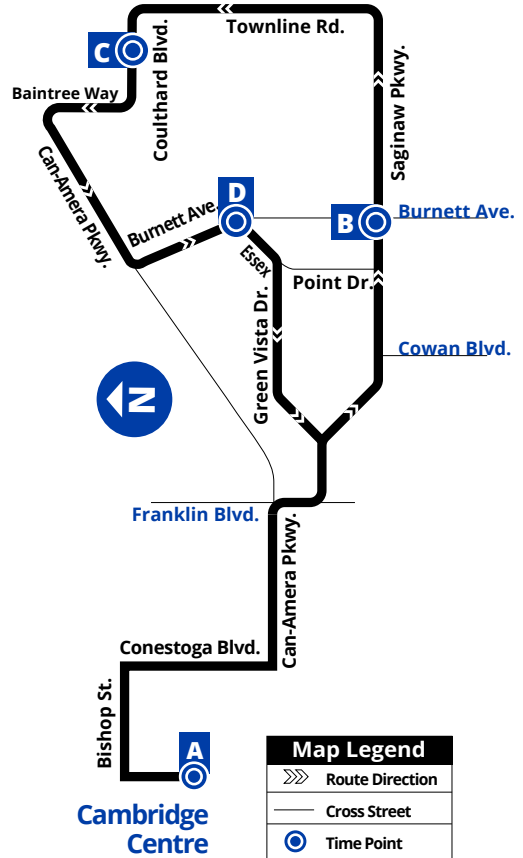

EasyGO Stops

A Cambridge Centre 1058

Bishop / Collier-Macmillan **1275**

Conestoga Transit Garage **3845**

Conestoga / Lena **1170**

Can-Amera / Conestoga **1280**

Can-Amera / Franklin **1343**

Saginaw / Green Vista **1344**

Coulthard / Baintree **3397**

Can-Amera / Baintree **3398**

Burnett / Can-Amera **3399**

D Essex Point / Burnett 1352

Green Vista / Whittaker **1354**

St. Benedict C. S. S. **1356**

Can-Amera / Franklin **1357**

Can-Amera / Conestoga **1279**

Conestoga / Lena **1318**

Conestoga Transit Garage **1319**

Bishop / Collier-Macmillan **1320**

A Cambridge Centre 1058

Saginaw

Route 75

Effective: April 24, 2017

Weekday Schedule				
Cambridge Centre (Depart)	Saginaw / Burnett	Coulthard / Arthur Fach	Essex Point / Burnett	Cambridge Centre (Arrive)
A	B	C	D	A
6:10	6:20	6:26	6:32	6:43
6:40	6:50	6:56	7:02	7:13
7:10	7:20	7:26	7:32	7:43
7:40	7:50	7:56	8:02	8:13
8:10	8:20	8:26	8:32	8:43
8:40	8:50	8:56	9:02	9:12
9:10	9:20	9:25	9:31	9:41
9:40	9:50	9:55	10:01	10:11
10:10	10:20	10:25	10:31	10:41
10:40	10:50	10:55	11:01	11:11
11:10	11:20	11:25	11:31	11:41
11:40	11:50	11:55	12:01	12:11
12:10	12:20	12:25	12:31	12:41
12:40	12:50	12:55	1:01	1:11
1:10	1:20	1:25	1:31	1:41
1:40	1:50	1:55	2:01	2:11
2:10	2:20	2:25	2:31	2:42
2:40	2:51	2:57	3:03	3:14
3:10	3:21	3:27	3:33	3:44
3:40	3:51	3:57	4:03	4:14
4:10	4:21	4:27	4:33	4:44
4:40	4:51	4:57	5:03	5:14
5:15	5:26	5:32	5:38	5:49
5:45	5:55	6:01	6:07	6:17
6:10	6:20	6:26	6:32	6:42
6:45	6:55	7:01	7:07	7:17
7:45	7:55	8:01	8:07	8:17
8:55	9:05	9:11	9:17	9:27
9:35	9:45	9:51	9:57	10:07