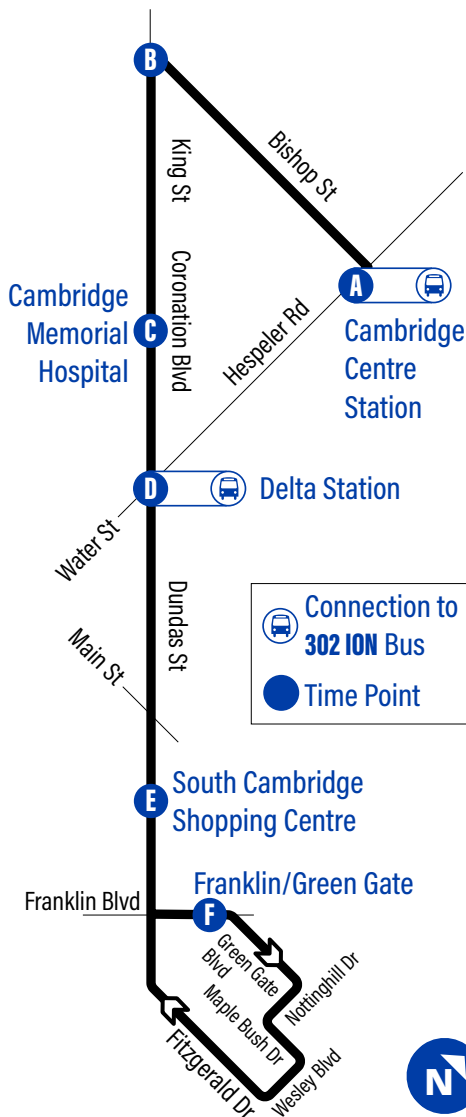

720 Coronation Blvd. 1596

C Coronation / Cambridge Memorial Hospital 1597

Coronation / Oliver 2899

Coronation / Goldie 2900

D Delta Station 1600

Dundas / Hopeton 1601

Dundas / Cambridge St. 1602

Dundas / Beverly 1603

Dundas / Main 2977

Dundas / Monroe 2978

Dundas / Elgin 2979

Dundas / Gore 2360

Dundas / Grantham 1608

Dundas / Cambridge St. 1609

Dundas / Roxboro 1610

Dundas / Jarvis 1611

Bishop / Industrial 3851

Bishop / Hespeler Rd. 3806

A Cambridge Centre Station 1063

Dundas

GRT
GRAND RIVER TRANSIT

50

Effective: September 2, 2019

easyGo

 Cambridge Centre Station	 Delta Station	 King / Bishop	 Cambridge Memorial Hospital	 Franklin / Green Gate
A	D	B	C	F
6:00	6:13	6:06	6:10	6:20
6:30	6:43	6:36	6:40	6:50
7:00	7:14	7:06	7:11	7:22
7:30	7:44	7:36	7:41	7:52
8:00	8:14	8:06	8:11	8:22
8:30	8:44	8:36	8:41	8:52
9:00	9:14	9:06	9:11	9:22
9:30	9:44	9:36	9:41	9:52
10:00	10:14	10:06	10:11	10:22
10:30	10:44	10:36	10:41	10:52
11:00	11:14	11:06	11:11	11:22
11:30	11:44	11:36	11:41	11:52
12:00	12:14	12:06	12:11	12:22
12:30	12:44	12:36	12:41	12:52
1:00	1:14	1:06	1:11	1:22
1:30	1:44	1:36	1:41	1:52
2:00	2:14	2:06	2:11	2:22
2:30	2:44	2:36	2:41	2:52
3:00	3:14	3:06	3:11	3:22
3:30	3:44	3:36	3:41	3:52
4:00	4:14	4:06	4:11	4:22
4:30	4:44	4:36	4:41	4:52
5:00	5:14	5:06	5:11	5:22
5:30	5:44	5:36	5:41	5:52
6:00	6:13	6:06	6:10	6:21
6:30	6:43	6:36	6:40	6:51
7:30	7:43	7:36	7:40	7:51
8:30	8:43	8:36	8:40	8:51
9:30	9:42	9:36	9:39	9:50