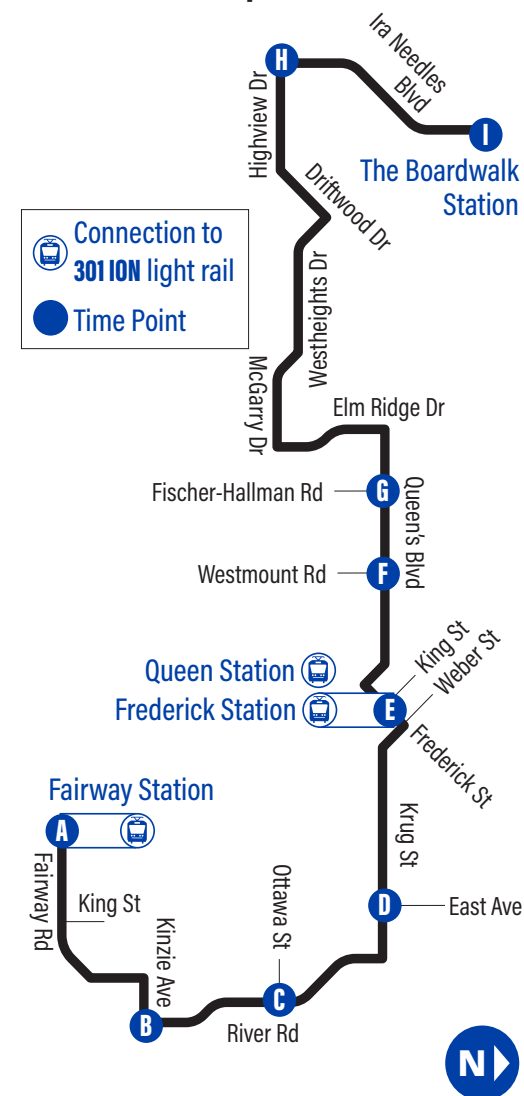

Effective: September 7, 2020