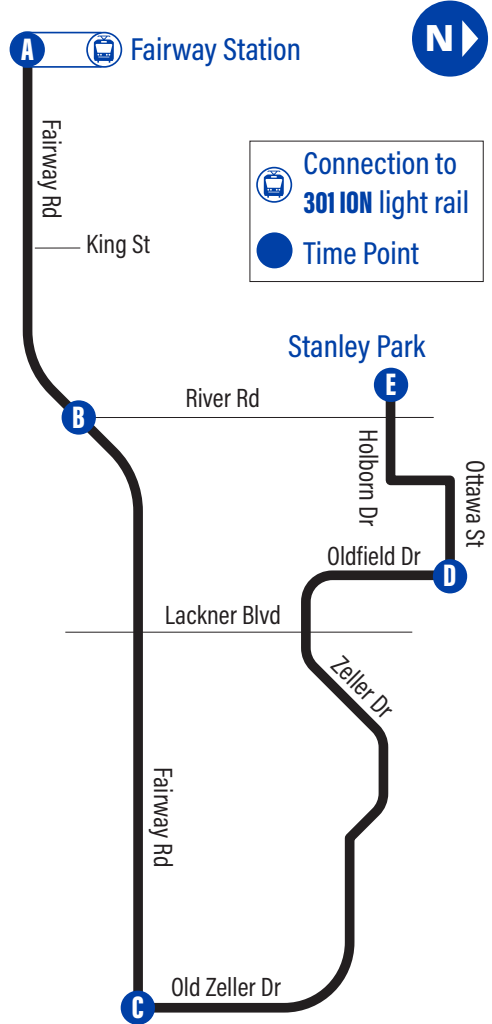

to Stanley Park					to Fairway Station				
FAIRWAY STATION	FAIRWAY / RIVER	OLD ZELLER / FAIRWAY	OLDFIELD / OTTAWA	STANLEY PARK MALL	STANLEY PARK MALL	OTTAWA / HERITAGE	OLD ZELLER / FAIRWAY	FAIRWAY / RIVER	FAIRWAY STATION
A	B	C	D	E	E	D	C	B	A
6:45	6:49	6:54	7:01	7:06	7:00	7:04	7:10	7:15	7:21
7:15	7:19	7:24	7:31	7:36	7:30	7:34	7:40	7:45	7:51
7:45	7:49	7:54	8:01	8:06	8:00	8:04	8:10	8:15	8:21
8:15	8:19	8:24	8:31	8:36	8:30	8:34	8:40	8:45	8:51
8:45	8:49	8:54	9:01	9:06	9:00	9:04	9:11	9:17	9:24
9:15	9:21	9:26	9:34	9:39	9:30	9:34	9:41	9:47	9:54
9:45	9:51	9:56	10:04	10:09	10:00	10:04	10:11	10:17	10:24
10:15	10:21	10:26	10:34	10:39	10:30	10:34	10:41	10:47	10:54
10:45	10:51	10:56	11:04	11:09	11:00	11:04	11:11	11:17	11:24
11:15	11:21	11:26	11:34	11:39	11:30	11:34	11:41	11:47	11:54
11:45	11:51	11:56	12:04	12:09	12:00	12:04	12:11	12:17	12:24
12:15	12:21	12:26	12:34	12:39	12:30	12:34	12:41	12:47	12:54
12:45	12:51	12:56	1:04	1:09	1:00	1:04	1:11	1:17	1:24
1:15	1:21	1:26	1:34	1:39	1:30	1:34	1:41	1:47	1:54
1:45	1:51	1:56	2:04	2:09	2:00	2:04	2:11	2:17	2:24
2:15	2:21	2:26	2:34	2:39	2:30	2:34	2:41	2:47	2:54
2:45	2:51	2:56	3:04	3:09	3:00	3:04	3:11	3:17	3:24
3:15	3:21	3:26	3:34	3:39	3:30	3:34	3:41	3:47	3:54
3:45	3:51	3:56	4:04	4:09	4:00	4:04	4:11	4:17	4:24
4:15	4:21	4:26	4:34	4:39	4:30	4:34	4:41	4:47	4:54
4:45	4:51	4:56	5:04	5:09	5:00	5:04	5:11	5:17	5:24
5:15	5:21	5:26	5:34	5:39	5:30	5:34	5:41	5:47	5:54
5:45	5:51	5:56	6:04	6:09	6:00	6:04	6:10	6:15	6:21
6:15	6:19	6:24	6:31	6:36	6:30	6:34	6:40	6:45	6:51
6:45	6:49	6:54	7:01	7:06	7:00	7:04	7:10	7:15	7:21
7:15	7:19	7:24	7:31	7:36	7:30	7:34	7:40	7:45	7:51
7:45	7:49	7:54	8:01	8:06	8:15	8:19	8:25	8:30	8:36
8:15	8:19	8:24	8:31	8:36	8:45	8:49	8:55	9:00	9:06
8:45	8:49	8:54	9:01	9:06	9:15	9:19	9:25	9:30	9:36
9:15	9:19	9:24	9:31	9:36					

easyGO