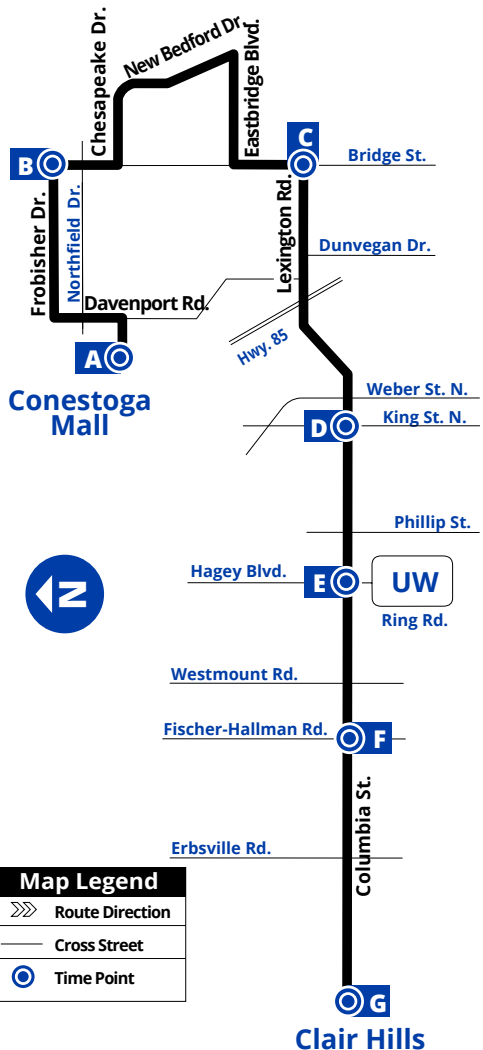

Columbia

Route 31

Effective: April 24, 2017

Map Legend	
	Route Direction
	Cross Street
	Time Point

Weekday Schedule

(No Saturday, Sunday or Holiday Service)

to Clair Hills

A Conestoga Mall (Depart)	B Bridge / Northfield	C Bridge / Lexington	D Columbia / King	E Columbia / U.W.	F Columbia / Fischer-Hallman	G Columbia / Sundew (Arrive)
6:15	6:22	6:31	6:38	6:43	6:46	6:52
6:45	6:52	7:01	7:08	7:13	7:17	7:23
7:15	7:22	7:31	7:38	7:43	7:47	7:53
7:45	7:52	8:01	8:08	8:13	8:17	8:23
8:15	8:22	8:31	8:38	8:43	8:47	8:53
8:45	8:52	9:01	9:07	9:12	9:15	9:22
9:15	9:22	9:30	9:36	9:41	9:44	9:51
9:45	9:52	10:00	10:06	10:11	10:14	10:21
10:15	10:22	10:30	10:36	10:41	10:44	10:51
10:45	10:52	11:00	11:06	11:11	11:14	11:21
11:15	11:22	11:30	11:36	11:41	11:44	11:51
11:45	11:52	12:00	12:06	12:11	12:14	12:21
12:15	12:22	12:30	12:36	12:41	12:44	12:51
12:45	12:52	1:00	1:06	1:11	1:14	1:21
1:15	1:22	1:30	1:36	1:41	1:44	1:51
1:45	1:52	2:00	2:06	2:11	2:14	2:21
2:15	2:22	2:30	2:36	2:42	2:45	2:52
2:45	2:52	3:01	3:07	3:13	3:16	3:23
3:15	3:22	3:31	3:37	3:43	3:46	3:53
3:45	3:52	4:01	4:07	4:13	4:16	4:23
4:15	4:22	4:31	4:37	4:43	4:46	4:53
4:45	4:52	5:01	5:07	5:13	5:16	5:23
5:15	5:22	5:31	5:37	5:43	5:46	5:53
5:45	5:52	6:01	6:06	6:11	6:14	6:20
6:15	6:22	6:30	6:35	6:40	6:43	6:49
6:45	6:52	7:00	7:05	7:10	7:13	7:19
7:15	7:22	7:30	7:35	7:40	7:43	7:49
7:45	7:52	8:00	8:05	8:10	8:13	8:19
8:15	8:22	8:30	8:35	8:40	8:43	8:49
8:45	8:52	9:00	9:05	9:10	9:13	9:19
9:15	9:22	9:30	9:35	9:40	9:43	9:49
9:45	9:52	10:00	10:05	10:10	10:13	10:19
10:15	10:22	10:30	10:35	10:40	10:43	10:49