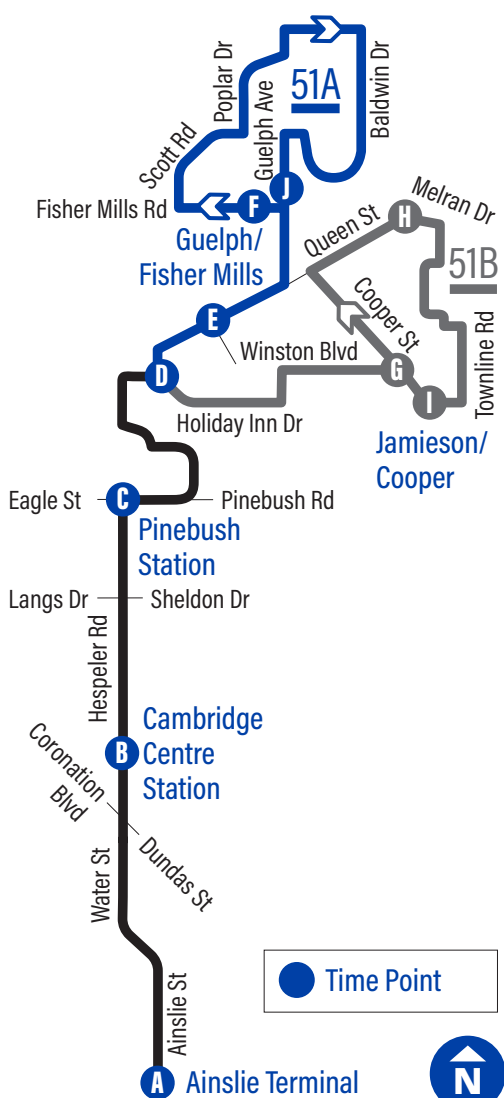

Sunday/Stat Holiday Schedule

51A to Guelph/Fisher Mills or 51B to Jamieson/Cooper										
Route	Ainslie Terminal	Cambridge Centre Station	Pinebush Station	Groh / Holiday Inn Dr.	Queen / Winston	Fisher Mills / Fearnwood	Guelph / Fisher Mills	Winston / Cooper	River / Melran	Jamieson / Cooper
	A	B	C	D	E	F	J	G	H	I
51B	8:45	9:00	9:03	9:12				9:18	9:24	9:31
51B	9:45	10:00	10:03	10:12				10:18	10:24	10:31
51A	10:15	10:30	10:34	10:46	10:48	10:51	11:02			
51B	10:45	11:00	11:03	11:12				11:19	11:25	11:33
51A	11:15	11:30	11:34	11:44	11:47	11:50	12:01			
51B	11:45	12:00	12:04	12:13				12:20	12:26	12:34
51A	12:15	12:30	12:34	12:44	12:47	12:50	1:01			
51B	12:45	1:00	1:04	1:13				1:20	1:26	1:34
51A	1:15	1:30	1:34	1:44	1:47	1:50	2:01			
51B	1:45	2:00	2:04	2:13				2:20	2:26	2:34
51A	2:15	2:30	2:34	2:44	2:47	2:50	3:01			
51B	2:45	3:00	3:04	3:13				3:20	3:26	3:34
51A	3:15	3:30	3:34	3:44	3:47	3:50	4:01			
51B	3:45	4:00	4:04	4:13				4:20	4:26	4:34
51A	4:15	4:30	4:34	4:44	4:47	4:50	5:01			
51B	4:45	5:05	5:09	5:17				5:24	5:30	5:38
51A	5:15	5:30	5:34	5:44	5:47	5:50	6:01			
51B	5:45	6:00	6:04	6:12				6:18	6:24	6:31
51A	6:15	6:31	6:35	6:44	6:46	6:49	7:00			
51B	6:45	7:01	7:05	7:13				7:19	7:25	7:32
51B	7:45	8:01	8:05	8:13				8:19	8:25	8:32
51B	8:45	9:01	9:05	9:13				9:19	9:25	9:32
51B	9:45	10:01	10:05	10:13				10:19	10:25	10:32
51B	10:45	11:01	11:05	11:13				11:19	11:25	11:32
51B	11:45	12:01	12:05	12:13				12:19	12:25	12:32