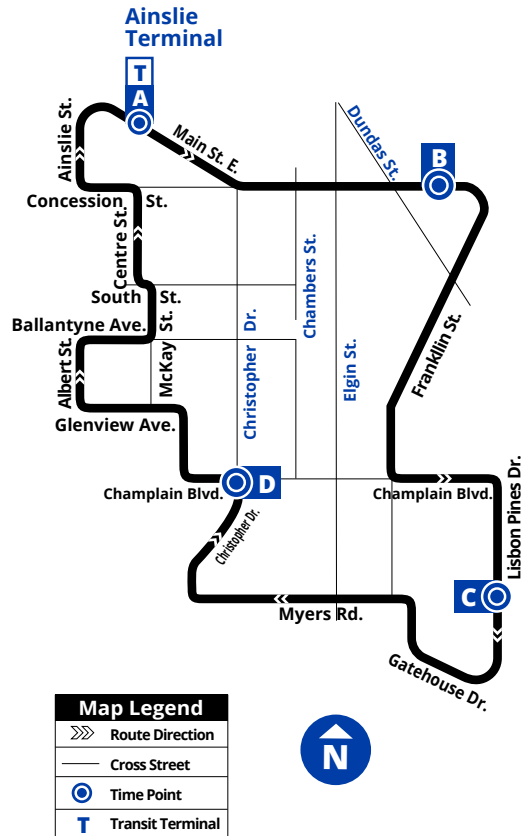

D Champlain / Christopher 2235

Mcdonald / Dorset	2236
Glenview / McDonald	2237
Glenview / Henry	2238
Glenview / Albert	2239
Albert / Ballantyne	2240
Ballantyne / McKay	2241
McKay / South	2242
Centre / Elliott	2243
Centre / Concession	2244
Ainslie / Veterans	2159

A Ainslie Terminal 1514

Lisbon Pines

GRT
GRAND RIVER TRANSIT

Route 54

Effective: April 30, 2018

Weekday Schedule

A Ainslie Terminal (Depart)	B South Cambridge Shopping Centre	C Lisbon Pines / Myers	D Champlain / Christopher	A Ainslie Terminal (Arrive)
6:30	6:34	6:40	6:46	6:55
7:00	7:04	7:10	7:16	7:25
7:30	7:34	7:40	7:46	7:55
8:00	8:04	8:10	8:16	8:25
8:30	8:34	8:40	8:46	8:55
9:00	9:04	9:10	9:16	9:25
9:30	9:34	9:40	9:46	9:55
10:00	10:04	10:10	10:16	10:25
10:30	10:34	10:40	10:46	10:55
11:00	11:04	11:10	11:16	11:25
11:30	11:34	11:40	11:46	11:55
12:00	12:04	12:10	12:16	12:25
12:30	12:34	12:40	12:46	12:55
1:00	1:04	1:10	1:16	1:25
1:30	1:34	1:40	1:46	1:55
2:00	2:04	2:11	2:19	2:27
2:30	2:34	2:41	2:49	2:57
3:00	3:04	3:11	3:19	3:27
3:30	3:34	3:41	3:49	3:57
4:00	4:04	4:11	4:19	4:27
4:30	4:34	4:41	4:49	4:57
5:00	5:04	5:11	5:19	5:27
5:30	5:34	5:41	5:49	5:57
6:00	6:04	6:11	6:19	6:27

Saturday Schedule

A Ainslie Terminal (Depart)	B South Cambridge Shopping Centre	C Lisbon Pines / Myers	D Champlain / Christopher	A Ainslie Terminal (Arrive)
7:15	7:19	7:25	7:31	7:39
8:15	8:19	8:25	8:31	8:39
9:15	9:19	9:25	9:31	9:39
10:15	10:19	10:25	10:31	10:39
11:15	11:19	11:25	11:31	11:39
12:15	12:19	12:25	12:31	12:39
1:15	1:19	1:25	1:31	1:39
2:15	2:19	2:25	2:31	2:39
3:15	3:19	3:25	3:31	3:39
4:15	4:19	4:25	4:31	4:39
5:15	5:19	5:25	5:31	5:39
6:15	6:19	6:25	6:31	6:39