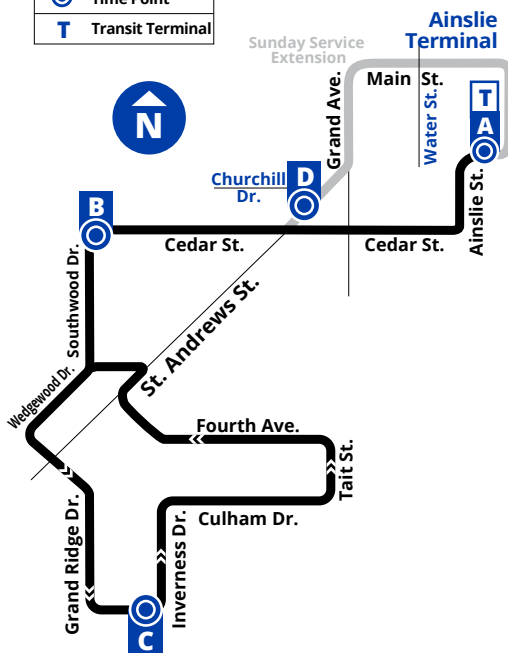

A Ainslie Terminal 1511

St. Andrews

Route 55

Effective: January 2, 2017

Map Legend	
➤➤➤	Route Direction
—	Cross Street
⊙	Time Point
T	Transit Terminal

Weekday Schedule

Ainslie Terminal (Depart)	Southwood / Cedar	Grand Ridge / Inverness	Ainslie Terminal (Arrive)
A 5:40	B 5:46	C 5:51	A 6:05
6:15	6:21	6:26	6:40
6:45	6:51	6:56	7:10
7:15	7:21	7:26	7:40
7:45	7:51	7:56	8:10
8:15	8:21	8:26	8:40
8:45	8:51	8:56	9:10
9:15	9:21	9:26	9:40
9:45	9:51	9:56	10:10
10:15	10:21	10:26	10:40
10:45	10:51	10:56	11:10
11:15	11:21	11:26	11:40
11:45	11:51	11:56	12:10
12:15	12:21	12:26	12:40
12:45	12:51	12:56	1:10
1:15	1:21	1:26	1:40
1:45	1:51	1:56	2:10
2:15	2:22	2:27	2:40
2:45	2:52	2:57	3:10
3:15	3:22	3:27	3:40
3:45	3:52	3:57	4:10
4:15	4:22	4:27	4:40
4:45	4:52	4:57	5:10
5:15	5:22	5:27	5:40
5:45	5:52	5:57	6:10
6:15	6:21	6:26	6:39
6:45	6:51	6:56	7:09
7:15	7:21	7:26	7:39
7:45	7:51	7:56	8:09
8:15	8:21	8:26	8:39
8:45	8:51	8:56	9:09
9:15	9:21	9:26	9:39
9:45	9:51	9:56	10:09
10:15	10:21	10:26	10:39
10:45	10:51	10:56	11:09
11:15	11:21	11:26	11:39

Saturday Schedule

Ainslie Terminal (Depart)	Southwood / Cedar	Grand Ridge / Inverness	Ainslie Terminal (Arrive)
A 6:45	B 6:51	C 6:56	A 7:10
7:15	7:21	7:26	7:40
7:45	7:51	7:56	8:10
8:15	8:21	8:26	8:40
8:45	8:51	8:56	9:10
9:15	9:21	9:26	9:40
9:45	9:51	9:56	10:10
10:15	10:21	10:26	10:40
10:45	10:51	10:56	11:10
11:15	11:21	11:26	11:40
11:45	11:51	11:56	12:10
12:15	12:21	12:26	12:40
12:45	12:51	12:56	1:10
1:15	1:21	1:26	1:40
1:45	1:51	1:56	2:10
2:15	2:21	2:26	2:40
2:45	2:51	2:56	3:10
3:15	3:21	3:26	3:40
3:45	3:51	3:56	4:10
4:15	4:21	4:26	4:40
4:45	4:51	4:56	5:10
5:15	5:21	5:26	5:40
5:45	5:51	5:56	6:10
6:15	6:21	6:26	6:39
6:45	6:51	6:56	7:09
7:15	7:21	7:26	7:39
7:45	7:51	7:56	8:09
8:15	8:21	8:26	8:39
8:45	8:51	8:56	9:09
9:15	9:21	9:26	9:39
9:45	9:51	9:56	10:09
10:15	10:21	10:26	10:39
10:45	10:51	10:56	11:09
11:15	11:21	11:26	11:39