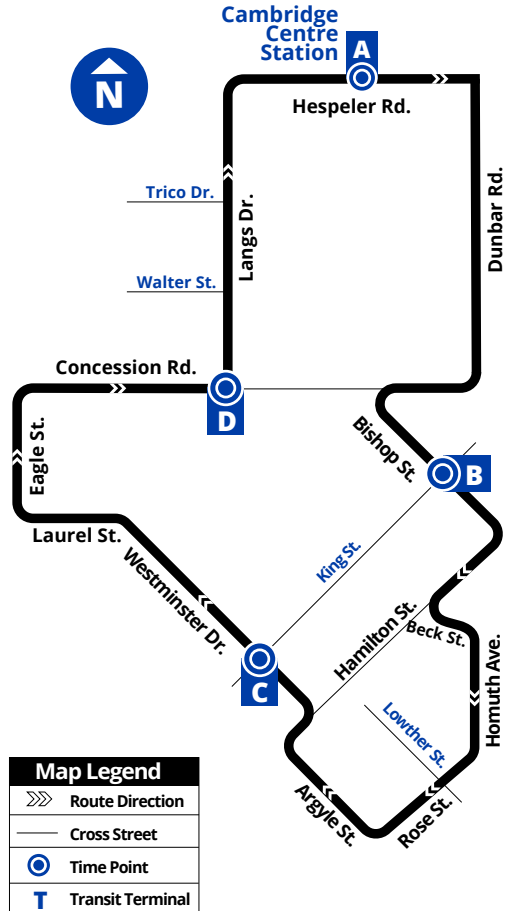

## **A** Cambridge Centre Station 1058

## Weekday

Cambridge Centre (Depart)	Bishop / King	Westminster / King	Langs / Concession	Cambridge Centre (Arrive)
<b>A</b> 5:55	<b>B</b> 6:00	<b>C</b> 6:08	<b>D</b> 6:15	<b>A</b> 6:23
6:25	6:31	6:38	6:45	6:53
6:55	7:01	7:08	7:15	7:23
7:25	7:31	7:38	7:45	7:53
7:55	8:01	8:09	8:16	8:24
8:25	8:31	8:39	8:46	8:54
8:58	9:04	9:12	9:19	9:27
9:28	9:34	9:42	9:49	9:57
9:58	10:04	10:12	10:19	10:27
10:28	10:34	10:42	10:49	10:57
10:58	11:04	11:12	11:19	11:27
11:28	11:34	11:42	11:49	11:57
11:58	12:04	12:12	12:19	12:27
12:28	12:34	12:42	12:49	12:57
12:58	1:04	1:12	1:19	1:27
1:28	1:34	1:42	1:49	1:57
1:58	2:04	2:12	2:20	2:28
2:26	2:32	2:40	2:48	2:56
2:57	3:03	3:11	3:19	3:27
3:26	3:32	3:40	3:48	3:56
3:56	4:02	4:10	4:18	4:26
4:26	4:32	4:40	4:48	4:56
4:56	5:02	5:10	5:18	5:26
5:26	5:32	5:40	5:48	5:56
5:56	6:02	6:10	6:18	6:26
6:26	6:32	6:40	6:48	6:56
6:56	7:02	7:10	7:18	7:26
7:30	7:36	7:44	7:52	8:00
8:00	8:05	8:13	8:19	8:25
8:30	8:35	8:43	8:49	8:55
9:00	9:05	9:13	9:19	9:25
10:00	10:05	10:13	10:19	10:25
11:00	11:05	11:13	11:19	11:25
11:59	12:03	12:11	12:17	12:23