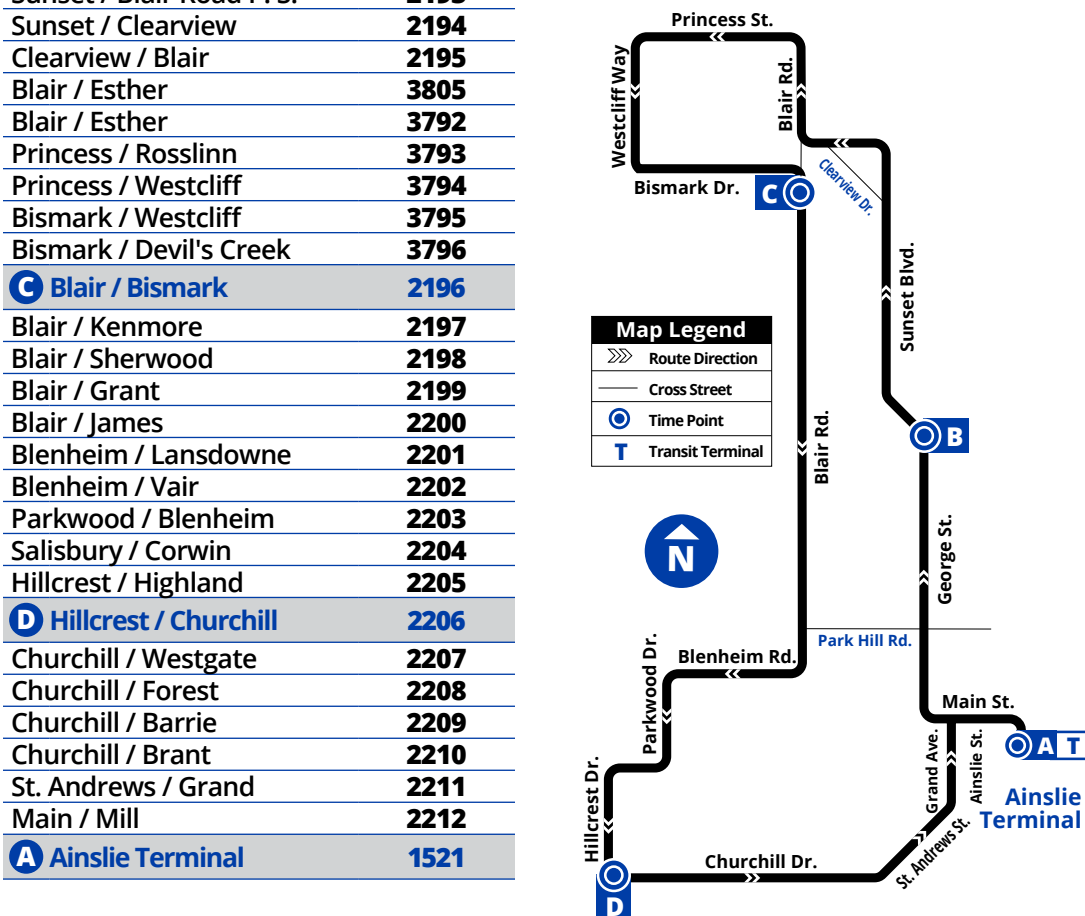

Blenheim / Vair **2202**

Parkwood / Blenheim **2203**

Salisbury / Corwin **2204**

Hillcrest / Highland **2205**

D Hillcrest / Churchill 2206

Churchill / Westgate **2207**

Churchill / Forest **2208**

Churchill / Barrie **2209**

Churchill / Brant **2210**

St. Andrews / Grand **2211**

Main / Mill **2212**

A Ainslie Terminal 1521

Blair

GRT **Route 57**
GRAND RIVER TRANSIT

Effective: April 30, 2018

Weekday Schedule

A Ainslie Terminal (Depart)	B Sunset / George	C Blair / Bismark	D Hillcrest / Churchill	A Ainslie Terminal (Arrive)
	5:51	5:58	6:04	6:11
6:15	6:21	6:28	6:34	6:43
6:45	6:51	6:58	7:04	7:13
7:15	7:21	7:28	7:34	7:43
7:45	7:51	7:58	8:04	8:13
8:15	8:21	8:28	8:34	8:43
8:45	8:51	8:58	9:04	9:13
9:15	9:21	9:28	9:34	9:43
9:45	9:51	9:58	10:04	10:13
10:15	10:21	10:28	10:34	10:43
10:45	10:51	10:58	11:04	11:13
11:15	11:21	11:28	11:34	11:43
11:45	11:51	11:58	12:04	12:13
12:15	12:21	12:28	12:34	12:43
12:45	12:51	12:58	1:04	1:13
1:15	1:21	1:28	1:34	1:43
1:45	1:51	1:58	2:04	2:13
2:15	2:21	2:28	2:34	2:44
2:45	2:51	2:58	3:04	3:14
3:15	3:21	3:28	3:34	3:44
3:45	3:51	3:58	4:04	4:14
4:15	4:21	4:28	4:34	4:44
4:45	4:51	4:58	5:04	5:14
5:15	5:21	5:28	5:34	5:44
5:46	5:52	5:59	6:05	6:14
6:16	6:21	6:28	6:34	6:43
6:45	6:50	6:57	7:03	7:12

Saturday Schedule (No Sunday/Holiday Service)

A Ainslie Terminal (Depart)	B Sunset / George	C Blair / Bismark	D Hillcrest / Churchill	A Ainslie Terminal (Arrive)
6:45	6:51	6:58	7:04	7:12
7:45	7:51	7:58	8:04	8:12
8:45	8:51	8:58	9:04	9:12
9:45	9:51	9:58	10:04	10:12
10:45	10:51	10:58	11:04	11:12
11:45	11:51	11:58	12:04	12:12
12:45	12:51	12:58	1:04	1:12
1:45	1:51	1:58	2:04	2:12
2:45	2:51	2:58	3:04	3:12
3:45	3:51	3:58	4:04	4:12
4:45	4:51	4:58	5:04	5:12
5:45	5:51	5:58	6:04	6:12
6:45	6:51	6:58	7:04	7:12