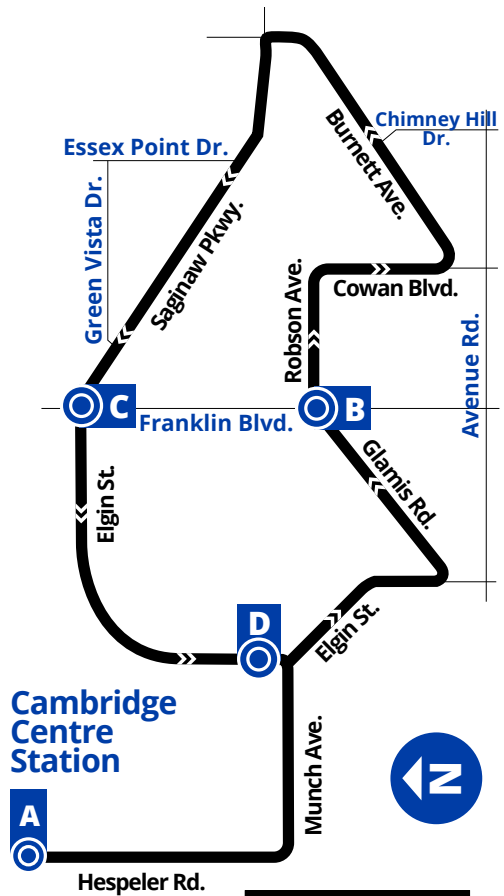

EasyGO Stops

A Cambridge Centre 1067

Can-Amara - Southbound	6021
Munch / Sekura	1359
Munch / Elgin	1360
Elgin / Regal	1361
Elgin / Glamis	1362
Glamis / Carter	1363
Glamis / The Greenway	1364

B Glamis / Franklin 1365

C Elgin / Franklin 1378

Elgin / Bushnell	1379
Elgin / Glenbrook	1380
Elgin / Sekura	1381

D Munch / Kovac 1382

Munch / Sekura	1383
Hespeler / Munch	1384
Can-Amara - Northbound	6103

A Cambridge Centre 1067

Northview Acres

Route 60

Effective: April 24, 2017

Cambridge Centre Station

➤➤➤	Route Direction
—	Cross Street
⊙	Time Point
T	Transit Terminal

Weekday

Cambridge Centre (Depart)	Glamis / Franklin	Elgin / Franklin	Elgin / Munch	Cambridge Centre (Arrive)
A	B	C	D	A
6:00	6:08	6:17	6:21	6:25
6:30	6:38	6:47	6:51	6:55
7:00	7:08	7:17	7:21	7:25
7:30	7:38	7:47	7:51	7:55
8:00	8:08	8:17	8:21	8:25
8:30	8:38	8:47	8:51	8:55
9:00	9:08	9:17	9:21	9:25
9:30	9:38	9:47	9:50	9:54
10:00	10:08	10:17	10:20	10:24
10:30	10:38	10:47	10:50	10:54
11:00	11:08	11:17	11:20	11:24
11:30	11:38	11:47	11:50	11:54
12:00	12:08	12:17	12:20	12:24
12:30	12:38	12:47	12:50	12:54
1:00	1:08	1:17	1:20	1:24
1:30	1:38	1:47	1:50	1:54
2:00	2:08	2:17	2:20	2:24
2:30	2:39	2:48	2:52	2:56
3:00	3:09	3:18	3:22	3:26
3:30	3:39	3:48	3:52	3:56
4:00	4:09	4:18	4:22	4:26
4:30	4:39	4:48	4:52	4:56
5:00	5:09	5:18	5:22	5:26
5:30	5:39	5:48	5:52	5:56
6:00	6:08	6:17	6:20	6:24
6:30	6:38	6:47	6:50	6:54
7:00	7:08	7:17	7:20	7:24
7:30	7:38	7:47	7:50	7:54
8:00	8:08	8:17	8:20	8:24
8:30	8:38	8:47	8:50	8:54
9:00	9:08	9:17	9:20	9:24
9:30	9:38	9:47	9:50	9:54
10:00	10:08	10:17	10:20	10:24
10:30	10:38	10:47	10:50	10:54
11:30	11:38	11:47	11:50	11:54