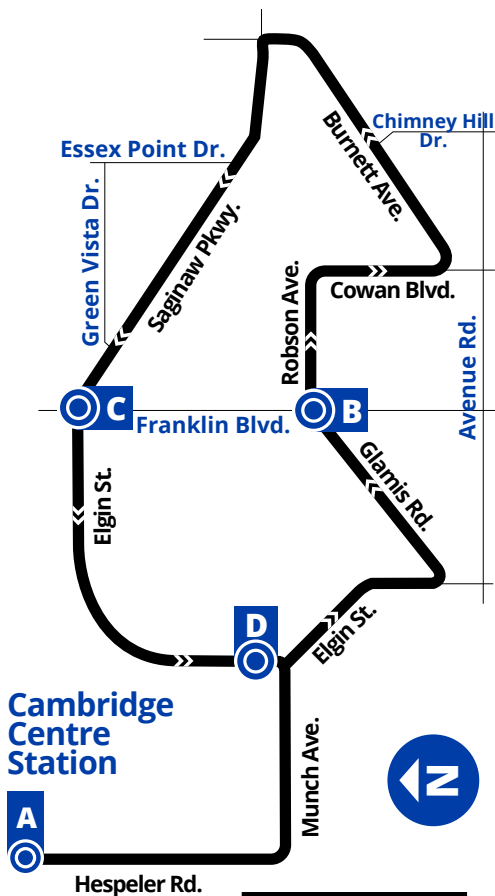

C Elgin / Franklin 1378

Elgin / Bushnell	1379
Elgin / Glenbrook	1380
Elgin / Sekura	1381

D Munch / Kovac 1382

Munch / Sekura	1383
Hespeler / Munch	1384
Can-Amera - Northbound	6103

A Cambridge Centre 1067

Northview Acres

Route 60

Effective: April 30, 2018

Cambridge Centre Station

Map Legend	
	Route Direction
	Cross Street
	Time Point
	Transit Terminal

Weekday

Cambridge Centre (Depart)	Glamis / Franklin	Elgin / Franklin	Elgin / Munch	Cambridge Centre (Arrive)
A	B	C	D	A
6:00	6:08	6:17	6:21	6:25
6:30	6:38	6:47	6:51	6:55
7:00	7:08	7:17	7:21	7:25
7:30	7:38	7:47	7:51	7:55
8:00	8:08	8:17	8:21	8:25
8:30	8:38	8:47	8:51	8:55
9:00	9:08	9:17	9:21	9:25
9:30	9:38	9:47	9:50	9:54
10:00	10:08	10:17	10:20	10:24
10:30	10:38	10:47	10:50	10:54
11:00	11:08	11:17	11:20	11:24
11:30	11:38	11:47	11:50	11:54
12:00	12:08	12:17	12:20	12:24
12:30	12:38	12:47	12:50	12:54
1:00	1:08	1:17	1:20	1:24
1:30	1:38	1:47	1:50	1:54
2:00	2:08	2:17	2:20	2:24
2:30	2:39	2:48	2:52	2:56
3:00	3:09	3:18	3:22	3:26
3:30	3:39	3:48	3:52	3:56
4:00	4:09	4:18	4:22	4:26
4:30	4:39	4:48	4:52	4:56
5:00	5:09	5:18	5:22	5:26
5:30	5:39	5:48	5:52	5:56
6:00	6:08	6:17	6:20	6:24
6:30	6:38	6:47	6:50	6:54
7:00	7:08	7:17	7:20	7:24
7:30	7:38	7:47	7:50	7:54
8:00	8:08	8:17	8:20	8:24
8:30	8:38	8:47	8:50	8:54
9:00	9:08	9:17	9:20	9:24
9:30	9:38	9:47	9:50	9:54
10:00	10:08	10:17	10:20	10:24
10:30	10:38	10:47	10:50	10:54
11:30	11:38	11:47	11:50	11:54