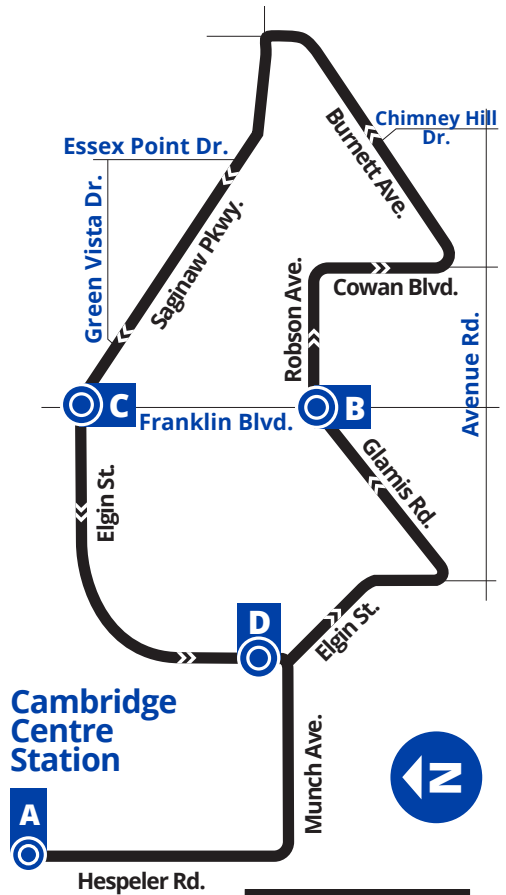

Bus Stops

A Cambridge Centre Station 1067

Can-Amera Station	6021
Munch / Sekura	1359
Munch / Elgin	1360
Elgin / Regal	1361
Elgin / Glamis	1362
Glamis / Carter	1363
Glamis / The Greenway	1364

B Glamis / Franklin 1365

C Elgin / Franklin 1378

Elgin / Bushnell	1379
Elgin / Glenbrook	1380
Elgin / Sekura	1381

D Munch / Kovac 1382

Munch / Sekura	1383
Hespeler / Munch	1384
Can-Amera Station	6103

A Cambridge Centre Station 1067

Northview Acres

Route 60

Effective: September 7, 2020

Cambridge Centre Station

➤➤	Route Direction
—	Cross Street
⊙	Time Point
T	Transit Terminal

Weekday

A Cambridge Centre (Depart)	B Glamis / Franklin	C Elgin / Franklin	D Elgin / Munch	A Cambridge Centre (Arrive)
6:00	6:08	6:18	6:21	6:25
6:30	6:38	6:48	6:51	6:55
7:00	7:08	7:18	7:21	7:25
7:30	7:38	7:48	7:51	7:55
8:00	8:08	8:18	8:21	8:25
8:30	8:38	8:48	8:51	8:55
9:00	9:08	9:18	9:21	9:25
9:30	9:38	9:48	9:51	9:56
10:00	10:08	10:18	10:21	10:26
10:30	10:38	10:48	10:51	10:56
11:00	11:08	11:18	11:21	11:26
11:30	11:38	11:48	11:51	11:56
12:00	12:08	12:18	12:21	12:26
12:30	12:38	12:48	12:51	12:56
1:00	1:08	1:18	1:21	1:26
1:30	1:38	1:48	1:51	1:56
2:00	2:08	2:18	2:21	2:26
2:30	2:39	2:49	2:53	2:58
3:00	3:09	3:19	3:23	3:28
3:30	3:39	3:49	3:53	3:58
4:00	4:09	4:19	4:23	4:28
4:30	4:39	4:49	4:53	4:58
5:00	5:09	5:19	5:23	5:28
5:30	5:39	5:49	5:53	5:58
6:00	6:08	6:18	6:21	6:25
6:30	6:38	6:48	6:51	6:55
7:00	7:08	7:18	7:21	7:25
7:30	7:38	7:48	7:51	7:55
8:00	8:08	8:18	8:21	8:25
8:30	8:38	8:48	8:51	8:55
9:30	9:38	9:47	9:50	9:53
10:30	10:38	10:47	10:50	10:53
11:30	11:38	11:47	11:50	11:53