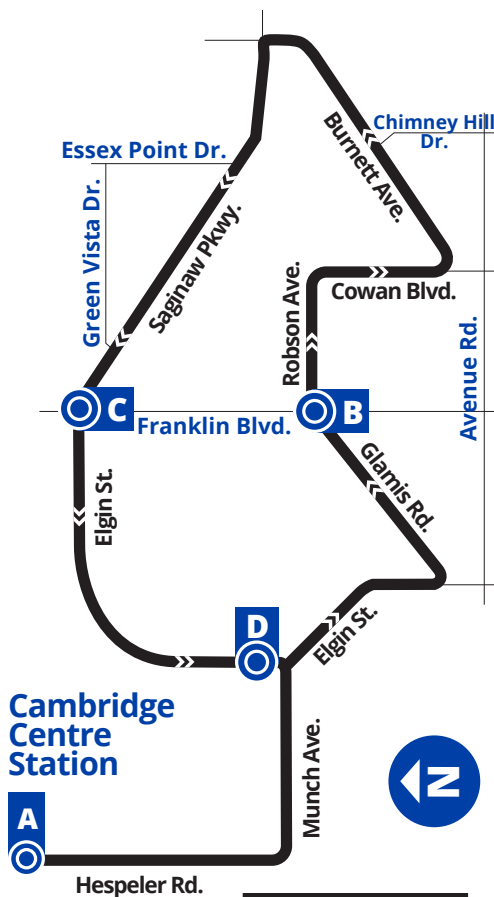

C Elgin / Franklin 1378

Elgin / Bushnell	1379
Elgin / Glenbrook	1380
Elgin / Sekura	1381

D Munch / Kovac 1382

Munch / Sekura	1383
Hespeler / Munch	1384
Can-Amera Station	6103
Hespeler / Dunbar	4194

A Cambridge Centre Station 1067

Northview Acres

Route 60

Effective: September 7, 2020

Cambridge Centre Station

➤➤	Route Direction
—	Cross Street
⊙	Time Point
T	Transit Terminal

Weekday

Cambridge Centre (Depart)	Glamis / Franklin	Elgin / Franklin	Elgin / Munch	Cambridge Centre (Arrive)
A	B	C	D	A
6:00	6:08	6:18	6:21	6:25
6:30	6:38	6:48	6:51	6:55
7:00	7:08	7:18	7:21	7:25
7:30	7:38	7:48	7:51	7:55
8:00	8:08	8:18	8:21	8:25
8:30	8:38	8:48	8:51	8:55
9:00	9:08	9:18	9:21	9:25
9:30	9:38	9:48	9:51	9:56
10:00	10:08	10:18	10:21	10:26
10:30	10:38	10:48	10:51	10:56
11:00	11:08	11:18	11:21	11:26
11:30	11:38	11:48	11:51	11:56
12:00	12:08	12:18	12:21	12:26
12:30	12:38	12:48	12:51	12:56
1:00	1:08	1:18	1:21	1:26
1:30	1:38	1:48	1:51	1:56
2:00	2:08	2:18	2:21	2:26
2:30	2:39	2:49	2:53	2:58
3:00	3:09	3:19	3:23	3:28
3:30	3:39	3:49	3:53	3:58
4:00	4:09	4:19	4:23	4:28
4:30	4:39	4:49	4:53	4:58
5:00	5:09	5:19	5:23	5:28
5:30	5:39	5:49	5:53	5:58
6:00	6:08	6:18	6:21	6:25
6:30	6:38	6:48	6:51	6:55
7:00	7:08	7:18	7:21	7:25
7:30	7:38	7:48	7:51	7:55
8:00	8:08	8:18	8:21	8:25
8:30	8:38	8:48	8:51	8:55
9:30	9:38	9:47	9:50	9:53
10:30	10:38	10:47	10:50	10:53
11:30	11:38	11:47	11:50	11:53