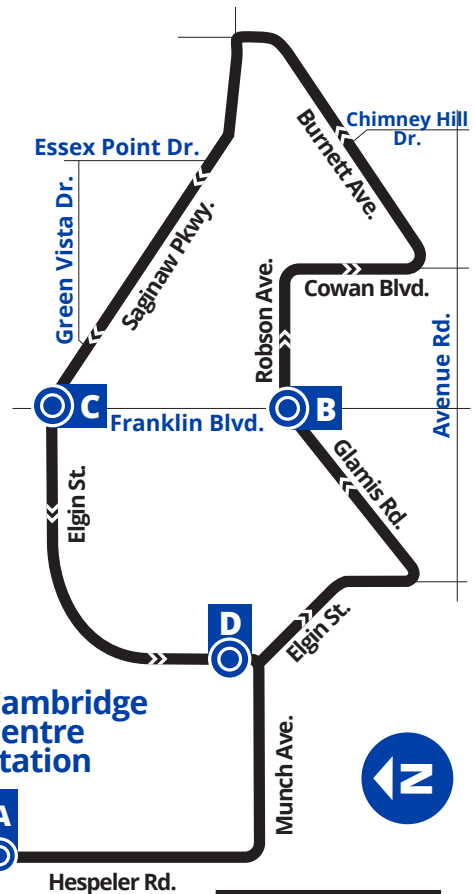

## Bus Stops

**A Cambridge Centre Station 1067**

Hespeler Rd. / Dunbar **4158**

Can-Amera Station **6021**

Munch / Sekura **1359**

Munch / Elgin **1360**

Elgin / Regal **1361**

Elgin / Glamis **1362**

Elgin / Glenbrook **1380**

Elgin / Sekura **1381**

**D Munch / Kovac 1382**

Munch / Sekura **1383**

Hespeler / Munch **1384**

Can-Amera Station **6103**

Hespeler Rd. / Dunbar **4194**

**A Cambridge Centre Station 1067**

## Northview Acres

**GRT**  
GRAND RIVER TRANSIT

**Route 60**

Effective: January 4, 2021

### Map Legend

➤➤	Route Direction
—	Cross Street
⊙	Time Point
T	Transit Terminal