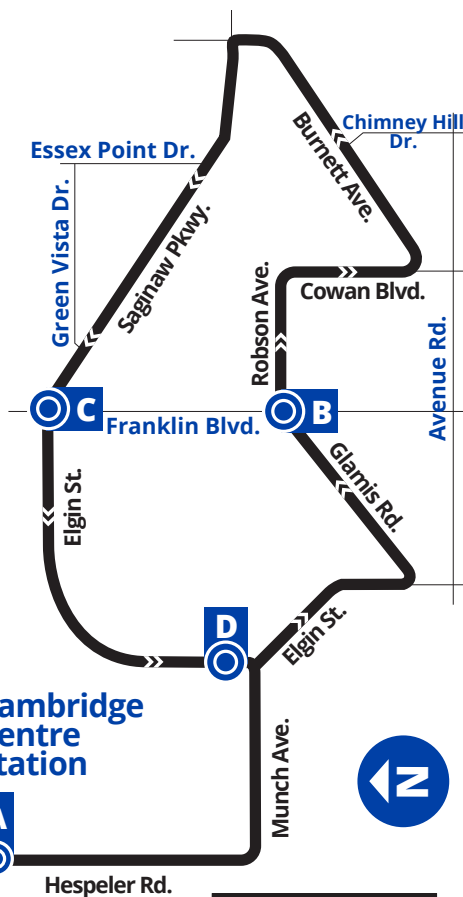

Elgin / Glenbrook **1380**

Elgin / Sekura **1381**

D Munch / Kovac 1382

Munch / Sekura **1383**

Hespeler / Munch **1384**

Can-Amera Station **6103**

Hespeler Rd. / Dunbar **4194**

A Cambridge Centre Station 1067

Northview Acres

GRT
GRAND RIVER TRANSIT

Route 60

Effective: April 5, 2021

Cambridge Centre Station

Map Legend	
➤➤	Route Direction
—	Cross Street
⊙	Time Point
T	Transit Terminal

Weekday

Cambridge Centre (Depart)	Glamis / Franklin	Elgin / Franklin	Elgin / Munch	Cambridge Centre (Arrive)
A	B	C	D	A
6:00	6:08	6:18	6:21	6:25
6:30	6:38	6:48	6:51	6:55
7:00	7:08	7:18	7:21	7:25
7:30	7:38	7:48	7:51	7:55
8:00	8:08	8:18	8:21	8:25
8:30	8:38	8:48	8:51	8:55
9:00	9:08	9:18	9:21	9:25
9:30	9:38	9:48	9:51	9:55
10:00	10:08	10:18	10:21	10:25
10:30	10:38	10:48	10:51	10:55
11:00	11:08	11:18	11:21	11:25
11:30	11:38	11:48	11:51	11:55
12:00	12:08	12:18	12:21	12:25
12:30	12:38	12:48	12:51	12:55
1:00	1:08	1:18	1:21	1:25
1:30	1:38	1:48	1:51	1:55
2:00	2:08	2:18	2:21	2:25
2:30	2:38	2:48	2:51	2:55
3:00	3:09	3:19	3:23	3:27
3:30	3:39	3:49	3:53	3:57
4:00	4:09	4:19	4:23	4:27
4:30	4:39	4:49	4:53	4:57
5:00	5:09	5:19	5:23	5:27
5:30	5:39	5:49	5:53	5:57
6:00	6:08	6:17	6:20	6:24
6:30	6:38	6:47	6:50	6:54
7:00	7:08	7:17	7:20	7:24
7:30	7:38	7:47	7:50	7:54
8:00	8:08	8:17	8:20	8:24
8:30	8:38	8:47	8:50	8:54
9:00	9:37	9:46	9:49	9:52
10:30	10:37	10:46	10:49	10:52
11:30	11:37	11:46	11:49	11:52