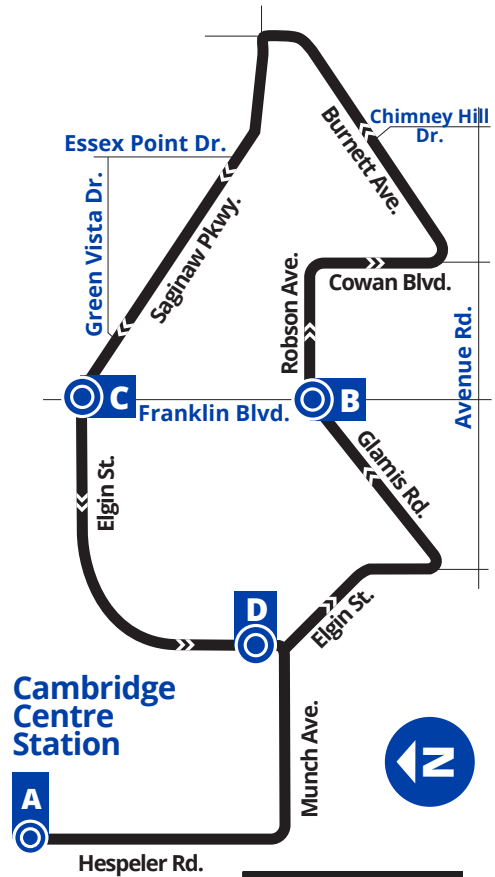

Bus Stops

A Cambridge Centre Station 1067

Hespeler Rd. / Dunbar	4158
Can-Amera Station	6021
Munch / Sekura	1359
Munch / Elgin	1360
Elgin / Regal	1361
Elgin / Glamis	1362
Glamis / Carter	1363
Glamis / The Greenway	1364

C Elgin / Franklin 1378

Elgin / Bushnell	1379
Elgin / Glenbrook	1380
Elgin / Sekura	1381

D Munch / Kovac 1382

Munch / Sekura	1383
Hespeler / Munch	1384
Can-Amera Station	6103
Hespeler Rd. / Dunbar	4194

A Cambridge Centre Station 1067

Northview Acres

60

Effective: April 24, 2023

	Route Direction
	Cross Street
	Time Point
	Transit Terminal

easyGO

Weekday

Cambridge Centre (Depart)	Glamis / Franklin	Elgin / Franklin	Elgin / Munch	Cambridge Centre (Arrive)
A	B	C	D	A
6:00	6:08	6:18	6:22	6:26
6:30	6:38	6:48	6:52	6:56
7:00	7:08	7:18	7:22	7:26
7:30	7:38	7:48	7:52	7:56
8:00	8:08	8:18	8:22	8:26
8:30	8:38	8:48	8:52	8:56
9:00	9:08	9:18	9:21	9:26
9:30	9:38	9:48	9:51	9:56
10:00	10:08	10:18	10:21	10:26
10:30	10:38	10:48	10:51	10:56
11:00	11:08	11:18	11:21	11:26
11:30	11:38	11:48	11:51	11:56
12:00	12:08	12:18	12:21	12:26
12:30	12:38	12:48	12:51	12:56
1:00	1:08	1:18	1:21	1:26
1:30	1:38	1:48	1:51	1:56
2:00	2:08	2:18	2:21	2:26
2:30	2:38	2:48	2:51	2:56
3:00	3:09	3:19	3:23	3:28
3:30	3:39	3:49	3:53	3:58
4:00	4:09	4:19	4:23	4:28
4:30	4:39	4:49	4:53	4:58
5:00	5:09	5:19	5:23	5:28
5:30	5:39	5:49	5:53	5:58
6:00	6:08	6:18	6:21	6:25
6:30	6:38	6:48	6:51	6:55
7:00	7:08	7:18	7:21	7:25
7:30	7:38	7:48	7:51	7:55
8:05	8:12	8:21	8:24	8:27
8:30	8:38	8:48	8:51	8:55
9:30	9:37	9:46	9:49	9:52
10:30	10:37	10:46	10:49	10:52
11:30	11:37	11:46	11:49	11:52