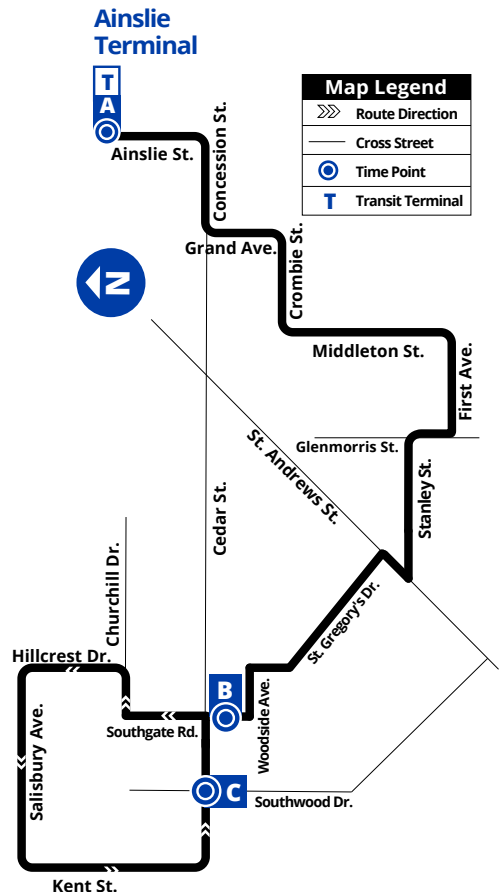

## **A** Ainslie Terminal 1518

Ainslie / Walnut	1523
Grand / Victoria	2126
Crombie / Grand	2127
Middleton / Francis	2128
First / Caen	2129
Stanley / Glenmorris	2130
Stanley / Tait	2131
Stanley / St. Andrews	2132
St. Gregory's / Caledon	2133
Woodside / Victoria	2134
Woodside / 140s Block	2135

# Woodside

Route

## Weekday Schedule

<b>A</b> Ainslie Terminal (Depart)	<b>B</b> Woodside / Cedar	<b>C</b> Cedar / Southwood	<b>A</b> Ainslie Terminal (Arrive)
	5:54	6:01	6:12
6:30	6:39	6:45	6:55
7:00	7:09	7:15	7:25
7:30	7:39	7:45	7:55
8:00	8:09	8:15	8:25
8:30	8:39	8:45	8:55
9:00	9:09	9:15	9:25
9:30	9:39	9:45	9:55
10:00	10:09	10:15	10:25
10:30	10:39	10:45	10:55
11:00	11:09	11:15	11:25
11:30	11:39	11:45	11:55
12:00	12:09	12:15	12:25
12:30	12:39	12:45	12:55
1:00	1:09	1:15	1:25
1:30	1:39	1:45	1:55
2:00	2:10	2:16	2:27
2:30	2:40	2:46	2:57
3:00	3:10	3:16	3:27
3:30	3:40	3:46	3:57
4:00	4:10	4:16	4:27
4:30	4:40	4:46	4:57
5:00	5:10	5:16	5:27
5:30	5:40	5:46	5:57
6:00	6:10	6:16	6:25
6:45	6:55	7:01	7:10
7:45	7:55	8:01	8:10
8:45	8:55	9:01	9:10
9:45	9:55	10:01	10:10
10:45	10:55	11:01	11:10
11:45	11:55	12:01	12:10

## Saturday Schedule

<b>A</b> Ainslie Terminal (Depart)	<b>B</b> Woodside / Cedar	<b>C</b> Cedar / Southwood	<b>A</b> Ainslie Terminal (Arrive)
7:45	7:54	8:00	8:10
8:45	8:54	9:00	9:10
9:45	9:54	10:00	10:10
10:45	10:54	11:00	11:10
11:45	11:55	12:01	12:10
12:45	12:55	1:01	1:10
1:48	1:58	2:04	2:13
2:48	2:58	3:04	3:13
3:48	3:58	4:04	4:13
4:48	4:58	5:04	5:13
5:48	5:58	6:04	6:13
6:45	6:55	7:01	7:10
7:45	7:55	8:01	8:10
8:45	8:55	9:01	9:10
9:45	9:55	10:01	10:10
10:45	10:55	11:01	11:10
11:45	11:55	12:01	12:10