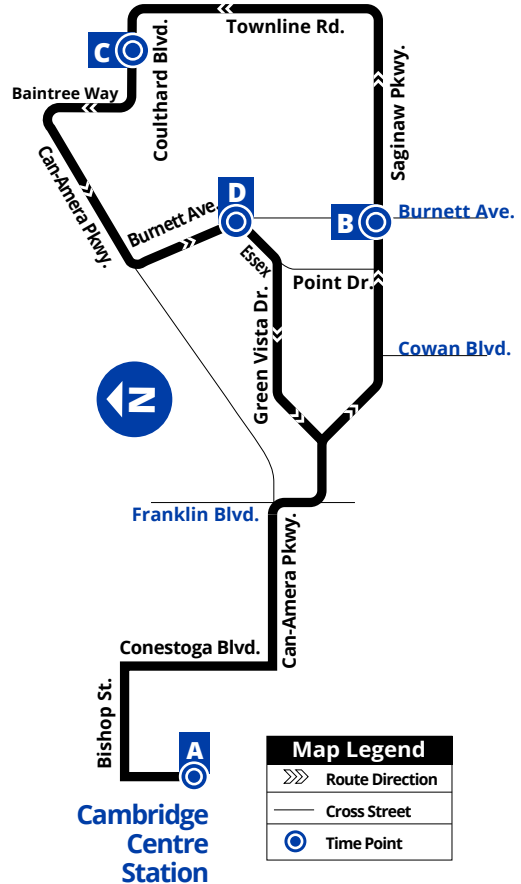

# Bus Stops

<b>A Cambridge Centre Station</b>	<b>1058</b>
Bishop / Collier-Macmillan	1275
Conestoga Transit Garage	3845
Conestoga / Lena	1170
Can-Amera / Conestoga	1280
Can-Amera / Franklin	1343
Saginaw / Green Vista	1344
Saginaw / Cowan	1345
Saginaw / Stonecain	1346
Saginaw / Chamberlin	1347
<b>B Saginaw / Burnett</b>	<b>1348</b>
Saginaw / Light	1349
Saginaw / Granite Hill	1350
Saginaw / Haddaway	3394
<b>C Coulthard / Arthur Fach</b>	<b>3396</b>
Coulthard / Baintree	3397
Can-Amera / Baintree	3398
Burnett / Can-Amera	3399
<b>D Essex Point / Burnett</b>	<b>1352</b>
Green Vista / Whittaker	1354
St. Benedict C. S. S.	1356
Can-Amera / Franklin	1357
Can-Amera / Conestoga	1279
Conestoga / Lena	1318
Conestoga Transit Garage	1319
Bishop / Collier-Macmillan	1320
<b>A Cambridge Centre Station</b>	<b>1058</b>

Saginaw

**GRT**  
GRAND RIVER TRANSIT

**Route 75**

Effective: September 3, 2018