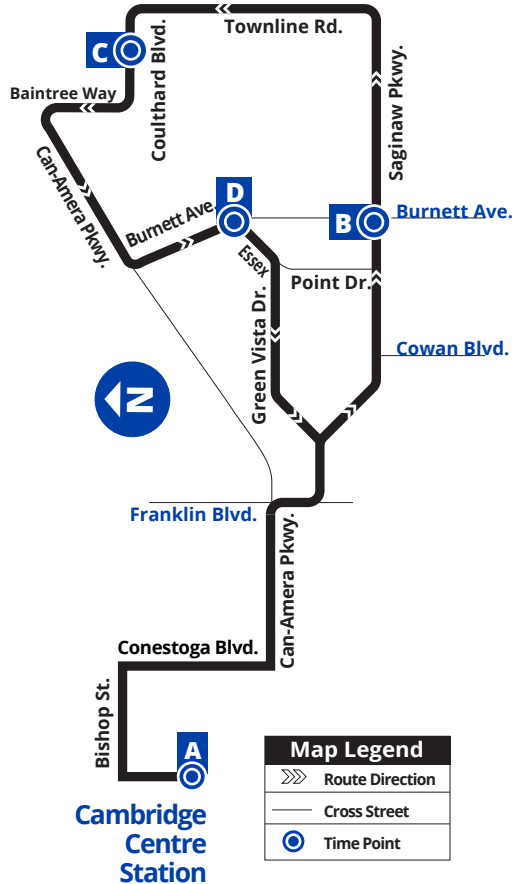

Saginaw

GRT
GRAND RIVER TRANSIT

Route 75

Effective: December 24, 2018

Weekday

Cambridge Centre Station - (Depart)	Saginaw / Burnett	Coulthard / Arthur Fach	Essex Point / Burnett	Cambridge Centre Station - (Arrive)
A	B	C	D	A
6:15	6:24	6:30	6:35	6:45
6:45	6:54	7:00	7:05	7:15
7:13	7:22	7:28	7:33	7:43
7:43	7:52	7:58	8:03	8:13
8:13	8:22	8:28	8:33	8:43
8:43	8:52	8:58	9:03	9:13
9:13	9:23	9:28	9:33	9:43
9:43	9:53	9:58	10:03	10:13
10:13	10:23	10:28	10:33	10:43
10:43	10:53	10:58	11:03	11:13
11:13	11:23	11:28	11:33	11:43
11:43	11:53	11:58	12:03	12:13
12:13	12:23	12:28	12:33	12:43
12:43	12:53	12:58	1:03	1:13
1:13	1:23	1:28	1:33	1:43
1:43	1:53	1:58	2:03	2:13
2:13	2:23	2:28	2:33	2:44
2:45	2:56	3:02	3:07	3:18
3:15	3:26	3:32	3:37	3:48
3:45	3:56	4:02	4:07	4:18
4:15	4:26	4:32	4:37	4:48
4:45	4:56	5:02	5:07	5:18
5:15	5:26	5:32	5:37	5:48
5:45	5:54	6:00	6:05	6:15
6:15	6:24	6:30	6:35	6:45
6:40	6:49	6:55	7:00	7:10
7:45	7:53	7:59	8:04	8:13
8:45	8:53	8:59	9:04	9:13
9:35	9:43	9:49	9:54	10:03

Sunday

Cambridge Centre Station - (Depart)	Saginaw / Burnett	Coulthard / Arthur Fach	Essex Point / Burnett	Cambridge Centre Station - (Arrive)
A	B	C	D	A
10:27	10:36	10:41	10:46	10:56
11:27	11:36	11:41	11:46	11:56
12:27	12:36	12:41	12:46	12:56
1:27	1:36	1:41	1:46	1:56
2:27	2:36	2:41	2:46	2:56
3:27	3:36	3:41	3:46	3:56
4:27	4:36	4:41	4:46	4:56
5:27	5:36	5:41	5:46	5:56