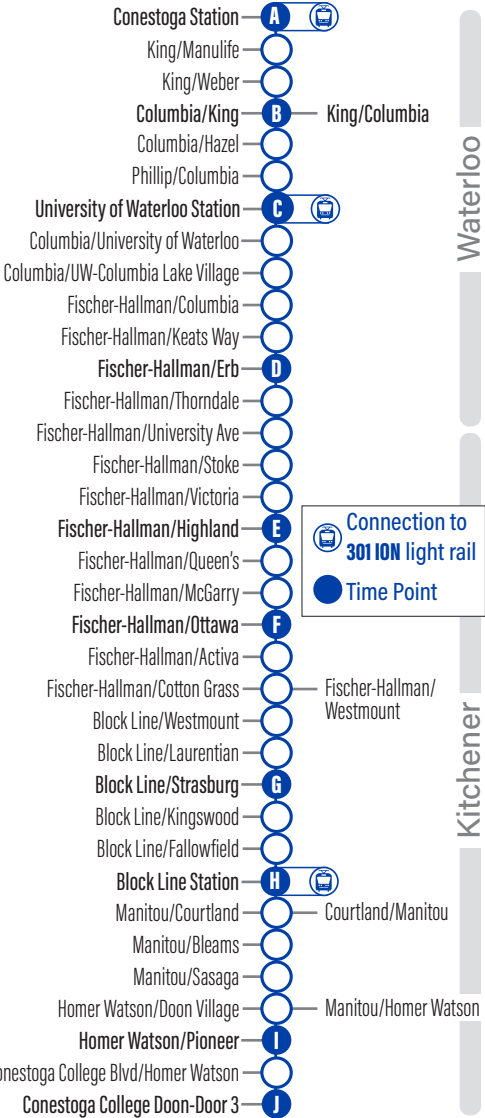

For the most current bus stop listing, visit www.grt.ca

iXpress Fischer-Hallman

201

Effective: April 24, 2023

Sunday/Holiday Schedule

to Conestoga College - Doon Campus											to Conestoga Station										
Depart					Arrive						Depart					Arrive					
A	B	C	D	E	F	G	H	I	J	J	I	H	G	F	E	D	C	B	A		
6:50	6:55	7:02	7:12	7:19	7:24	7:32	7:36	7:45	7:50	6:45	6:50	6:59	7:03	7:11	7:16	7:23	7:32	7:37	7:41		
7:20	7:25	7:32	7:42	7:49	7:54	8:02	8:06	8:15	8:20	7:15	7:20	7:29	7:33	7:41	7:46	7:53	8:02	8:07	8:11		
7:50	7:55	8:02	8:12	8:19	8:24	8:32	8:36	8:45	8:50	7:45	7:50	7:59	8:03	8:11	8:16	8:23	8:32	8:37	8:41		
8:20	8:25	8:32	8:42	8:49	8:54	9:02	9:06	9:15	9:20	8:15	8:20	8:29	8:33	8:41	8:46	8:53	9:02	9:07	9:11		
8:50	8:55	9:02	9:12	9:19	9:24	9:32	9:36	9:45	9:50	8:45	8:50	8:59	9:03	9:11	9:16	9:23	9:32	9:37	9:41		
9:20	9:25	9:32	9:42	9:49	9:54	10:02	10:06	10:15	10:21	9:15	9:20	9:29	9:33	9:41	9:46	9:53	10:02	10:08	10:12		
9:50	9:55	10:02	10:12	10:19	10:25	10:33	10:37	10:46	10:52	9:45	9:50	9:59	10:03	10:12	10:17	10:24	10:33	10:39	10:43		
10:20	10:26	10:33	10:43	10:50	10:56	11:04	11:08	11:17	11:23	10:15	10:21	10:30	10:34	10:43	10:48	10:55	11:04	11:10	11:14		
10:50	10:56	11:03	11:13	11:20	11:26	11:34	11:38	11:47	11:53	10:45	10:51	11:00	11:04	11:13	11:18	11:25	11:34	11:40	11:44		
11:20	11:26	11:33	11:43	11:50	11:56	12:04	12:08	12:17	12:23	11:15	11:21	11:30	11:34	11:43	11:48	11:55	12:04	12:10	12:14		
11:50	11:56	12:03	12:13	12:20	12:26	12:34	12:38	12:47	12:53	11:45	11:51	12:00	12:04	12:13	12:18	12:25	12:34	12:40	12:44		
12:20	12:26	12:33	12:43	12:50	12:56	1:04	1:08	1:17	1:23	12:15	12:21	12:30	12:34	12:43	12:48	12:55	1:04	1:10	1:14		
12:50	12:56	1:03	1:13	1:20	1:26	1:34	1:38	1:47	1:53	12:45	12:51	1:00	1:04	1:13	1:18	1:25	1:34	1:40	1:44		
1:20	1:26	1:33	1:43	1:50	1:56	2:04	2:08	2:17	2:23	1:15	1:21	1:30	1:34	1:43	1:48	1:55	2:04	2:10	2:14		
1:50	1:56	2:03	2:13	2:20	2:26	2:34	2:38	2:47	2:53	1:45	1:51	2:00	2:04	2:13	2:18	2:25	2:34	2:40	2:44		
2:20	2:26	2:33	2:43	2:50	2:56	3:04	3:08	3:17	3:23	2:15	2:21	2:30	2:34	2:43	2:48	2:55	3:04	3:10	3:14		
2:50	2:56	3:03	3:13	3:20	3:26	3:34	3:38	3:47	3:53	2:45	2:51	3:00	3:04	3:13	3: