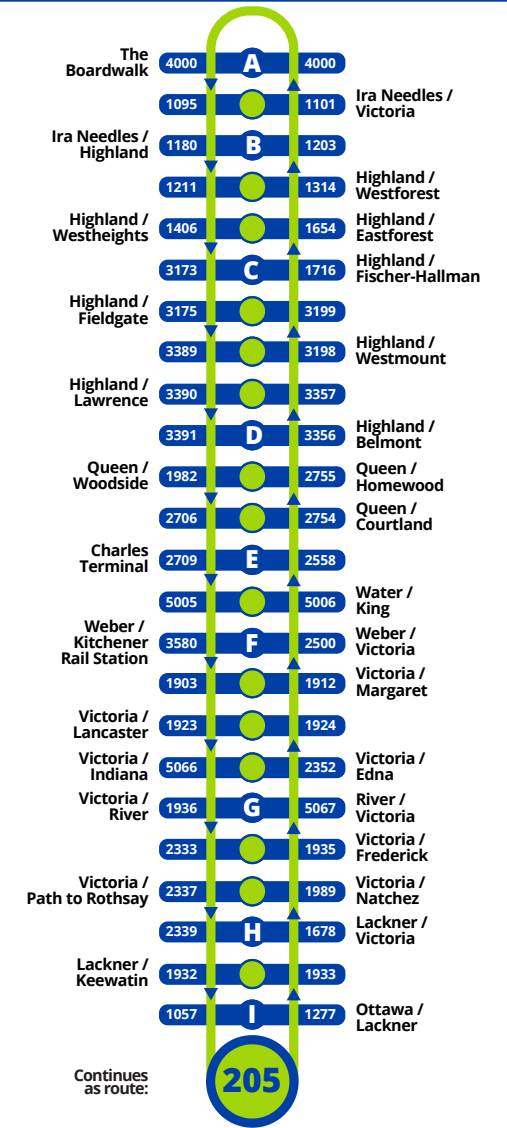

204 iXpress to Ottawa/Lackner

The Boardwalk (Depart)	Ira Needles / Highland	Highland / Fischer-Hallman	Highland / Belmont	Charles Terminal (Arrive)	Charles Terminal (Depart)	Victoria / Kitchener Rail Station	Victoria / River	Lackner / Victoria	Ottawa / Lackner (Arrive)
A	B	C	D	E	E	F	G	H	I
8:15	8:18	8:23	8:27	8:32	8:35	8:39	8:44	8:48	8:51
8:45	8:48	8:53	8:57	9:02	9:05	9:09	9:14	9:18	9:21
9:15	9:18	9:23	9:27	9:32	9:35	9:39	9:44	9:48	9:51
9:45	9:48	9:53	9:57	10:02	10:05	10:09	10:14	10:18	10:21
10:15	10:18	10:23	10:28	10:33	10:36	10:40	10:45	10:49	10:52
10:45	10:48	10:53	10:58	11:03	11:06	11:10	11:15	11:19	11:22
11:15	11:18	11:23	11:28	11:33	11:36	11:40	11:45	11:49	11:52
11:45	11:48	11:53	11:58	12:03	12:06	12:10	12:15	12:19	12:22
12:15	12:18	12:23	12:28	12:33	12:36	12:40	12:45	12:49	12:52
12:45	12:48	12:53	12:58	1:03	1:06	1:10	1:15	1:19	1:22
1:15	1:18	1:23	1:28	1:33	1:36	1:40	1:45	1:49	1:52
1:45	1:48	1:53	1:58	2:03	2:06	2:10	2:15	2:19	2:22
2:15	2:18	2:23	2:28	2:33	2:36	2:40	2:45	2:49	2:52
2:45	2:48	2:53	2:58	3:03	3:06	3:10	3:15	3:19	3:22
3:15	3:18	3:23	3:28	3:33	3:36	3:40	3:45	3:49	3:52
3:45	3:48	3:53	3:58	4:03	4:06	4:10	4:15	4:19	4:22
4:15	4:18	4:23	4:28	4:33	4:36	4:40	4:45	4:49	4:52
4:45	4:48	4:53	4:58	5:03	5:06	5:10	5:15	5:19	5:22
5:15	5:18	5:23	5:28	5:33	5:36	5:40	5:45	5:49	5:52
5:45	5:48	5:53	5:58	6:03	6:06	6:10	6:15	6:19	6:22
6:15	6:18	6:23	6:27	6:32	6:35	6:39	6:44	6:48	6:51
6:45	6:48	6:53	6:57	7:02	7:05	7:09	7:14	7:18	7:21
7:15	7:18	7:23	7:27	7:32	7:35	7:39	7:44	7:48	7:51
7:45	7:48	7:53	7:57	8:02	8:05	8:09	8:14	8:18	8:21
8:15	8:18	8:23	8:27	8:32	8:35	8:39	8:44	8:48	8:51
8:45	8:48	8:53	8:57	9:02	9:05	9:09	9:14	9:18	9:21
9:15	9:18	9:23	9:27	9:32	9:35	9:39	9:44	9:48	9:51
9:45	9:48	9:53	9:57	10:02	10:05	10:09	10:14	10:18	10:21
10:15	10:18	10:23	10:27	10:32	10:35	10:39	10:44	10:48	10:51
10:45	10:48	10:53	10:57	11:02	11:05	11:09	11:14	11:18	11:21
11:15	11:18	11:23	11:27	11:32	11:35	11:39	11:44	11:48	11:51
11:45	11:48	11:53	11:57	12:02	12:05	12:09	12:14	12:18	12:21

204 iXpress to The Boardwalk