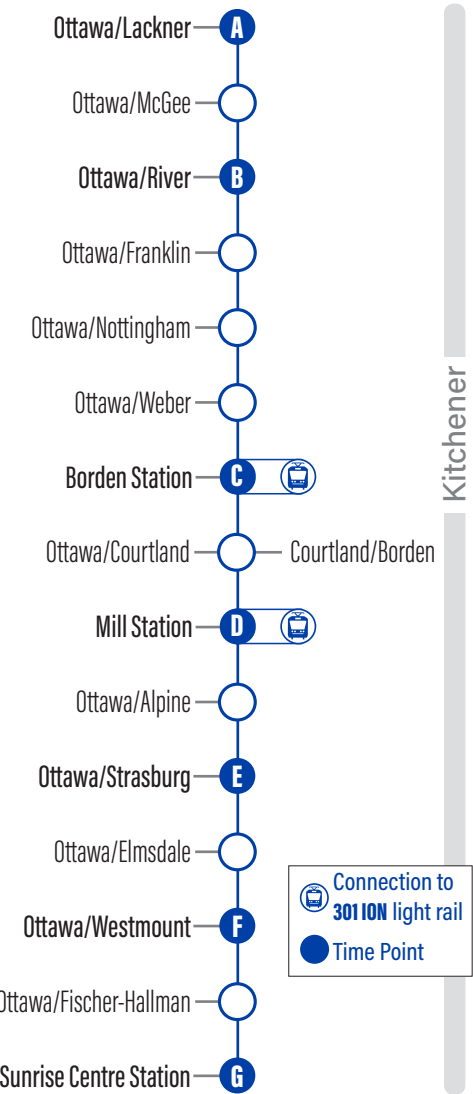

Sunday/ Stat Holiday Schedule

to Sunrise Centre Station

Depart >>>		>>> Arrive				
A	B	C	D	E	F	G
Ottawa / Lackner	Ottawa / River	Borden Station	Mill Station	Ottawa / Strasburg	Ottawa / Westmount	Sunrise Centre Station
7:26	7:29	7:36	7:39	7:44	7:47	7:51
7:56	7:59	8:06	8:09	8:14	8:17	8:21
8:26	8:29	8:36	8:39	8:44	8:47	8:51
8:56	8:59	9:06	9:09	9:14	9:17	9:21
9:26	9:29	9:36	9:39	9:44	9:47	9:51
9:56	9:59	10:06	10:09	10:14	10:17	10:21
10:26	10:29	10:36	10:39	10:44	10:47	10:51
10:56	10:59	11:06	11:09	11:14	11:17	11:21
11:26	11:29	11:36	11:39	11:44	11:47	11:51
11:56	11:59	12:06	12:09	12:14	12:17	12:21
12:26	12:29	12:36	12:39	12:44	12:47	12:51
12:56	12:59	1:06	1:09	1:14	1:17	1:21
1:26	1:29	1:36	1:39	1:44	1:47	1:51
1:56	1:59	2:06	2:09	2:14	2:17	2:21
2:26	2:29	2:36	2:39	2:44	2:47	2:51
2:56	2:59	3:06	3:09	3:14	3:17	3:21
3:26	3:29	3:36	3:39	3:44	3:47	3:51
3:56	3:59	4:06	4:09	4:14	4:17	4:21
4:26	4:29	4:36	4:39	4:44	4:47	4:51
4:56	4:59	5:06	5:09	5:14	5:17	5:21
5:26	5:29	5:36	5:39	5:44	5:47	5:51
5:56	5:59	6:06	6:09	6:14	6:17	6:21
6:26	6:29	6:36	6:39	6:44	6:47	6:51
6:56	6:59	7:06	7:09	7:14	7:17	7:21
7:26	7:29	7:36	7:39	7:44	7:47	7:51
7:56	7:59	8:06	8:09	8:14	8:17	8:21
8:26	8:29	8:36	8:39	8:44	8:47	8:51
8:56	8:59	9:06	9:09	9:14	9:17	9:21
9:26	9:29	9:36	9:39	9:44	9:47	9:51
9:56	9:59	10:06	10:09	10:14	10:17	10:21
10:26	10:29	10:36	10:39	10:44	10:47	10:51
10:56	10:59	11:06	11:09	11:14	11:17	11:21
11:26	11:29	11:36	11:39	11:44	11:47	11:51
11:56	11:59	12:06	12:09	12:14	12:17	12:21
12:26	12:29					

to Ottawa/Lackner

Depart >>>		>>> Arrive				
G	F	E	D	C	B	A
Sunrise Centre Station	Ottawa / Westmount	Ottawa / Strasburg	Mill Station	Borden Station	Ottawa / River	Ottawa / Lackner
7:30	7:34	7:37	7:41	7:44	7:51	7:54
8:00	8:04	8:07	8:11	8:14	8:21	8:24
8:30	8:34	8:37	8:41	8:44	8:51	8:54
9:00	9:04	9:07	9:11	9:14	9:21	9:24
9:30	9:34	9:37	9:41	9:44	9:51	9:54
10:00	10:04	10:07	10:11	10:14	10:21	10:24
10:30	10:34	10:37	10:41	10:44	10:51	10:54
11:00	11:04	11:07	11:11	11:14	11:21	11:24
11:30	11:34	11:37	11:41	11:44	11:51	11:54
12:00	12:04	12:07	12:11	12:14	12:21	12:24
12:30	12:34	12:37	12:41	12:44	12:51	12:54
1:00	1:04	1:07	1:11	1:14	1:21	1:24
1:30	1:34	1:37	1:41	1:44	1:51	1:54
2:00	2:04	2:07	2:11	2:14	2:21	2:24
2:30	2:34	2:37	2:41	2:44	2:51	2:54
3:00	3:04	3:07	3:11	3:14	3:21	3:24
3:30	3:34	3:37	3:41	3:44	3:51	3:54
4:00	4:04	4:07	4:11	4:14	4:21	4:24
4:30	4:34	4:37	4:41	4:44	4:51	4:54
5:00	5:04	5:07	5:11	5:14